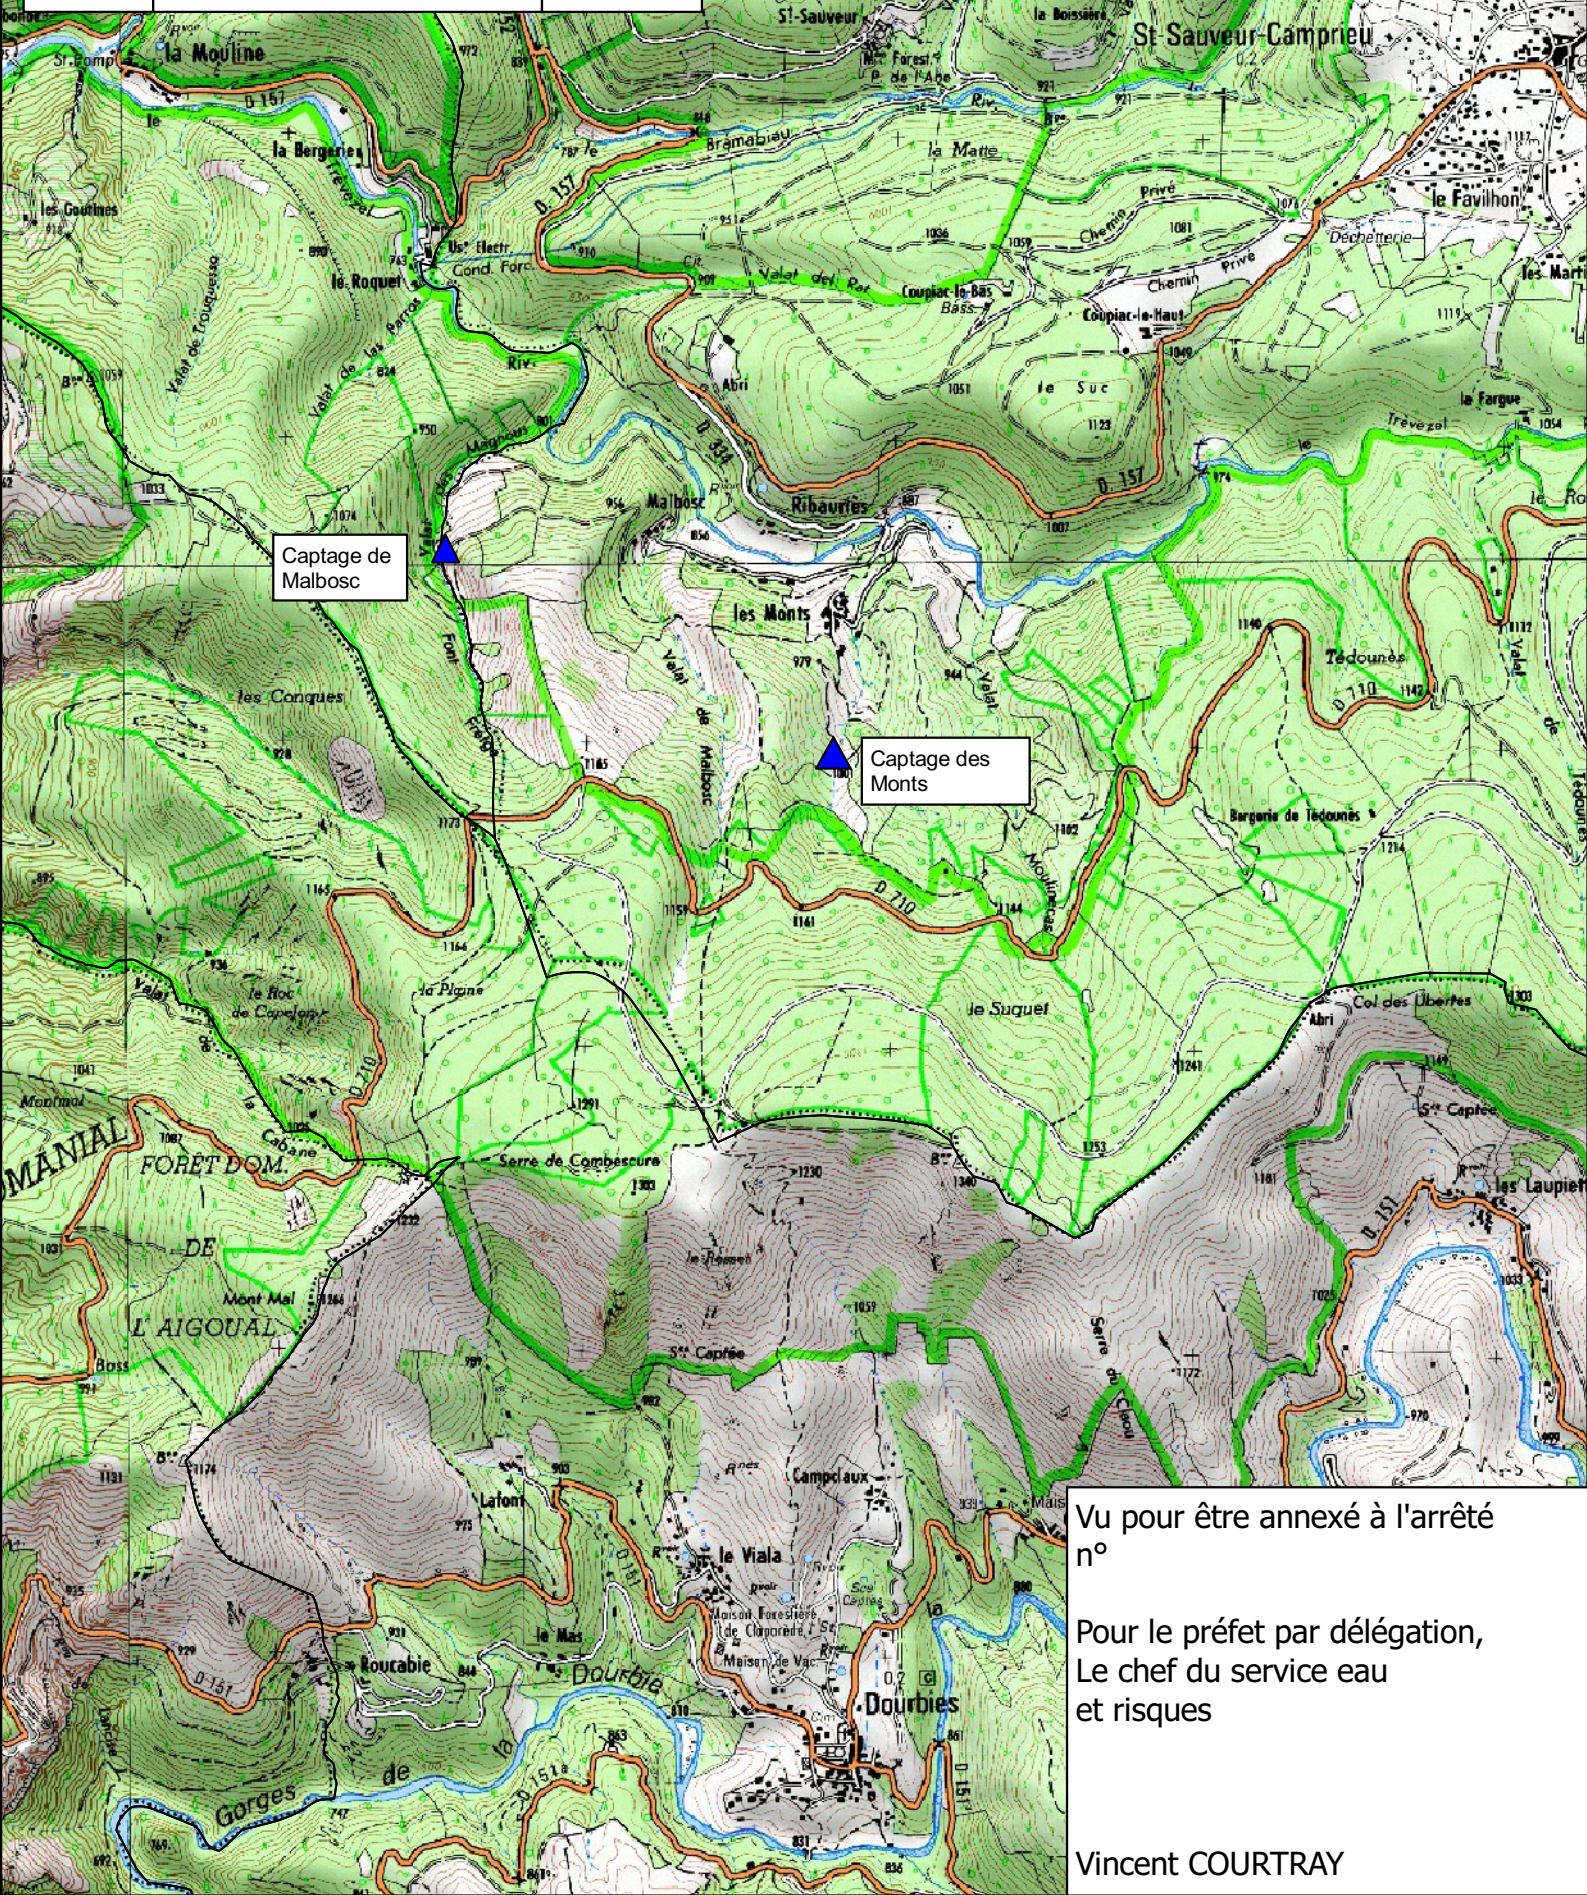

Captage de Malbosc et captage des Monts
situés sur la commune de Saint Sauveur
Camprieu

SER
MARE

Copyright IGN

Echelle :
1:25 000

Vu pour être annexé à l'arrêté
n°

Pour le préfet par délégation,
Le chef du service eau
et risques