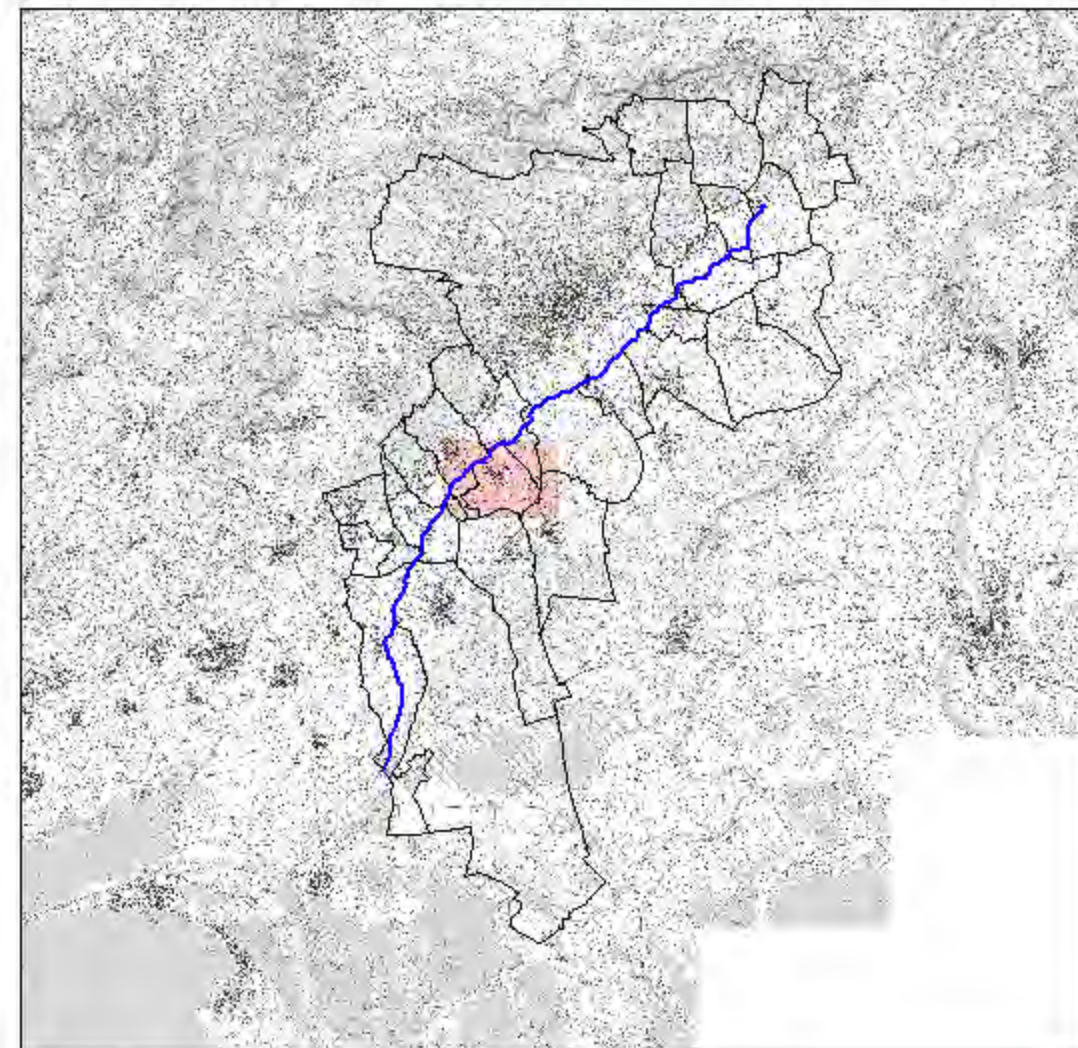

Direction Départementale des Territoires
et de la Mer du Gard

Liberté • Égalité • Fraternité
RÉPUBLIQUE FRANÇAISE

PLAN DE PRÉVENTION DU RISQUE INONDATION DU VISTRE

Commune d'Aubord

CARTE DES ALEAS

Echelle : 1:5 000
0 100 200
Mètres