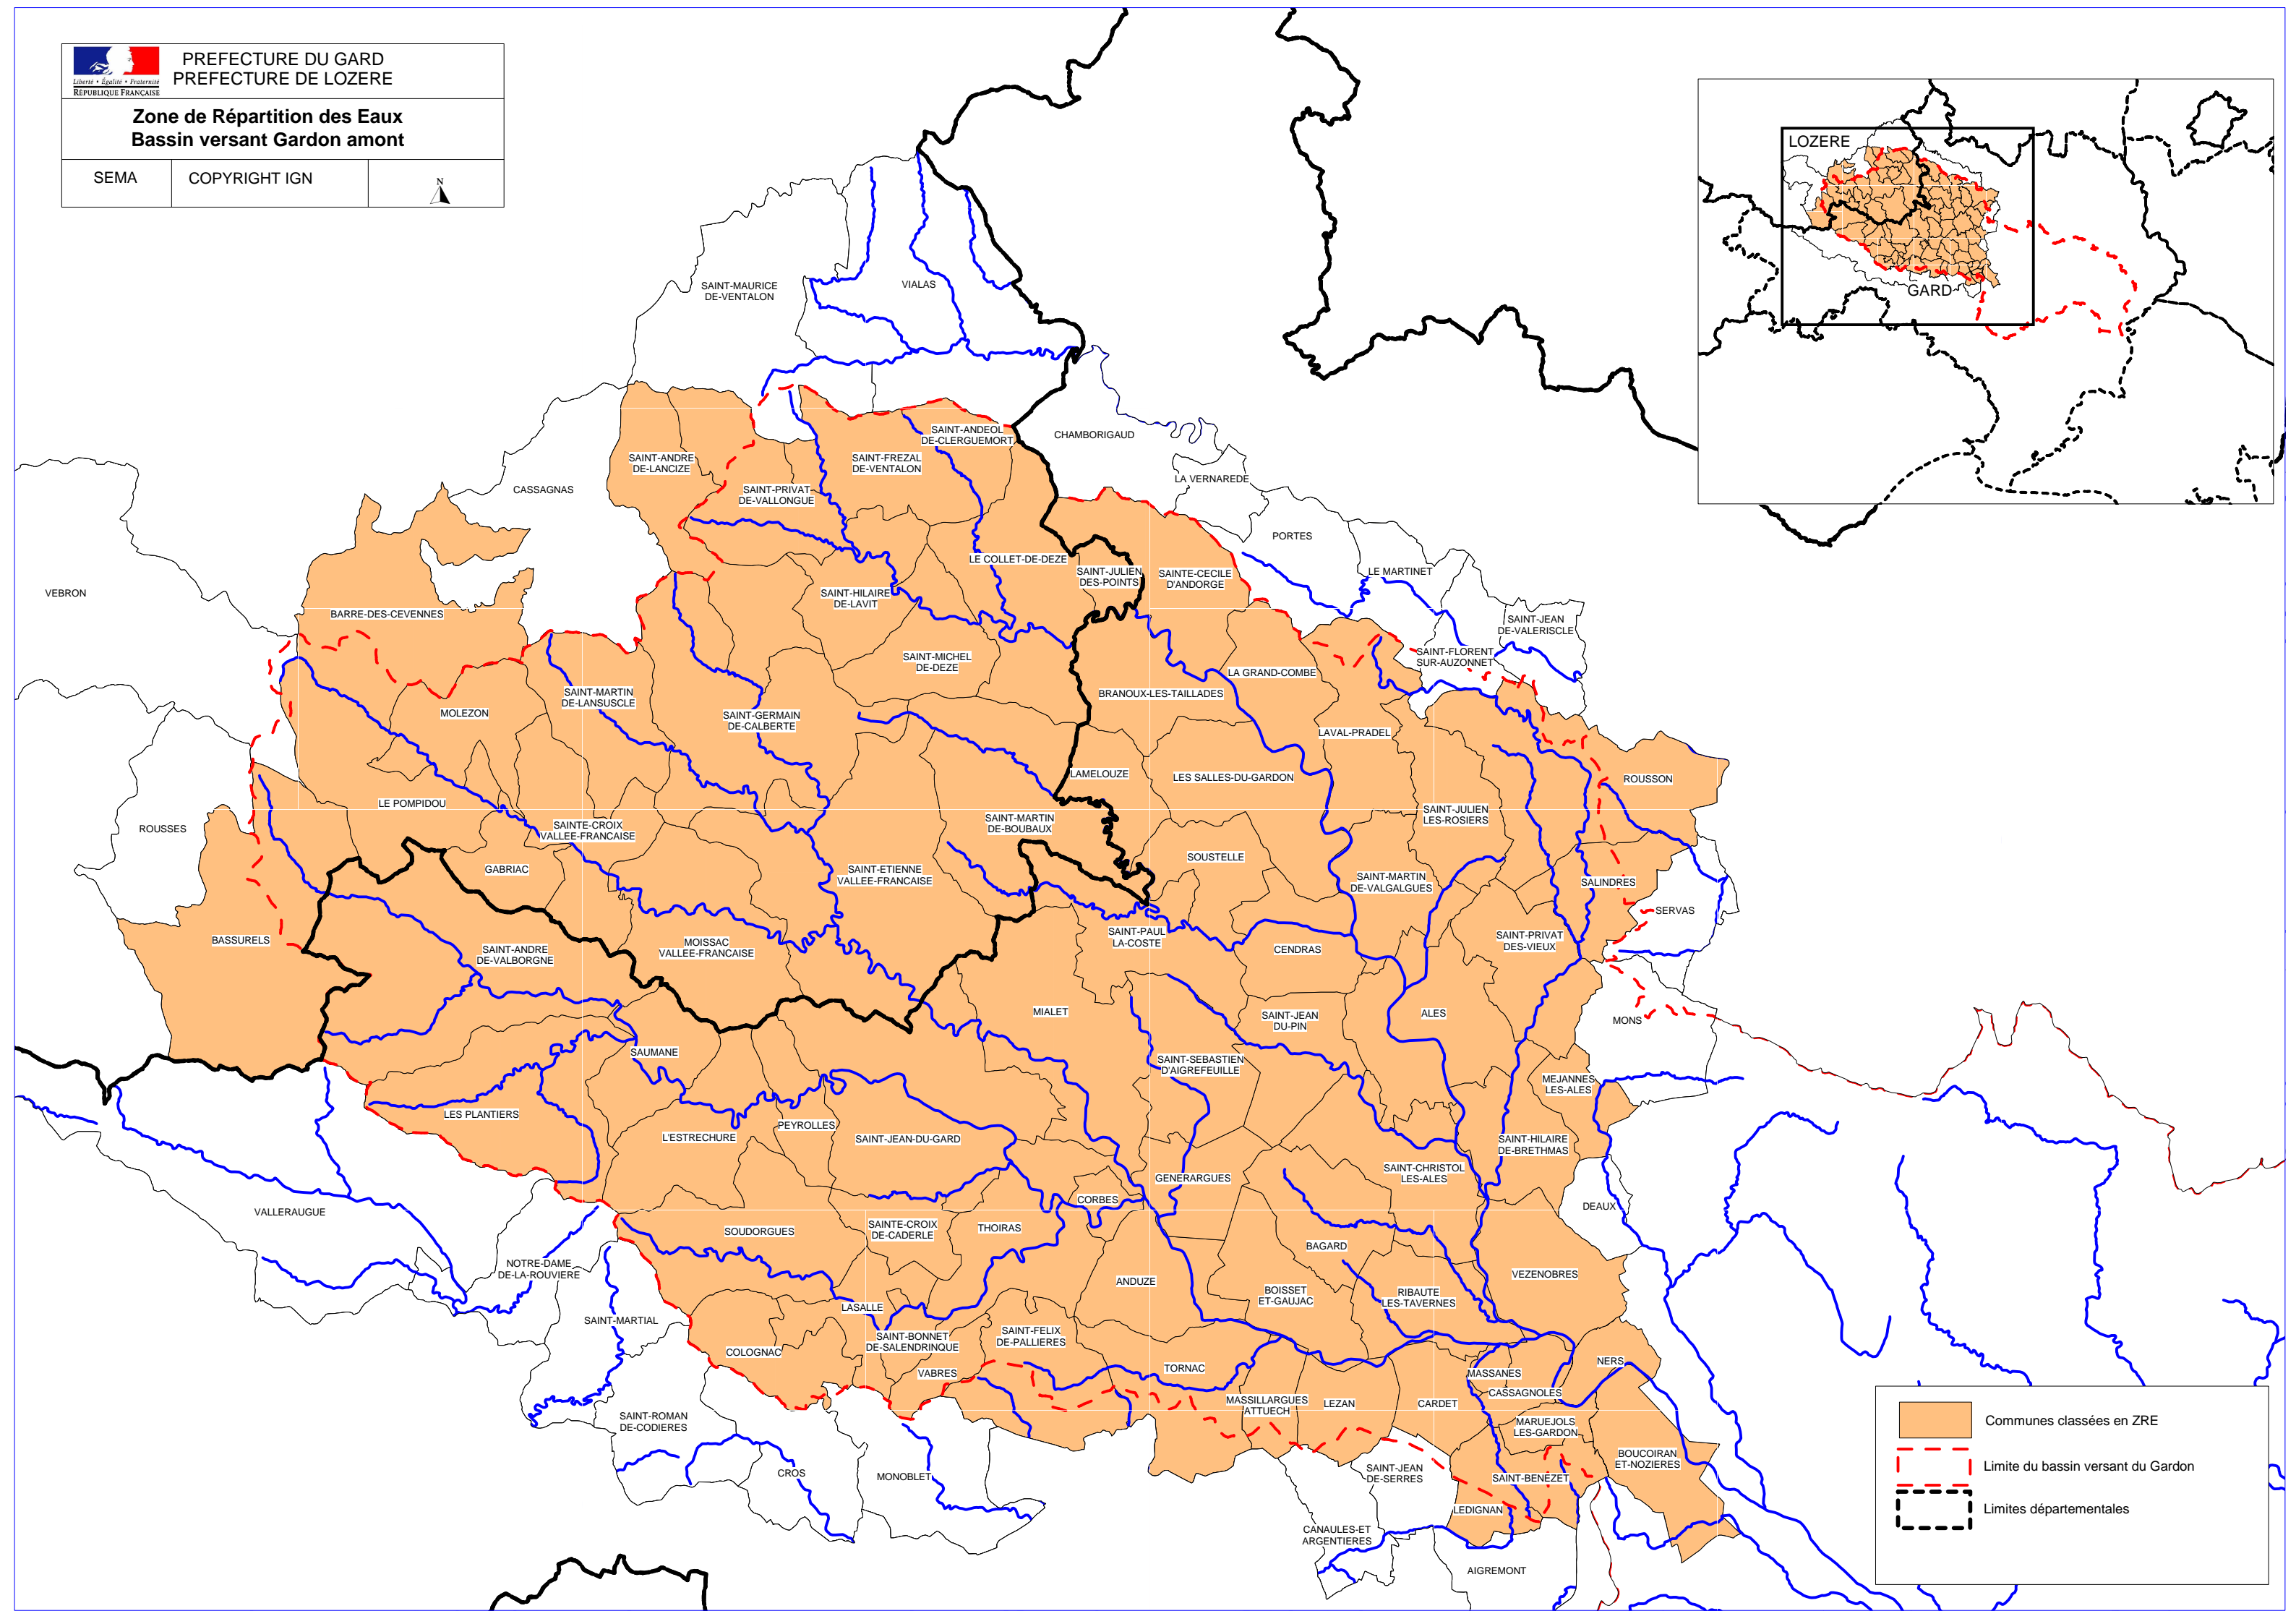

PREFECTURE DU GARD
 PREFECTURE DE LOZERE

**Zone de Répartition des Eaux
 Bassin versant Gardon amont**

SEMA

COPYRIGHT IGN

	Communes classées en ZRE
	Limite du bassin versant du Gardon
	Limites départementales