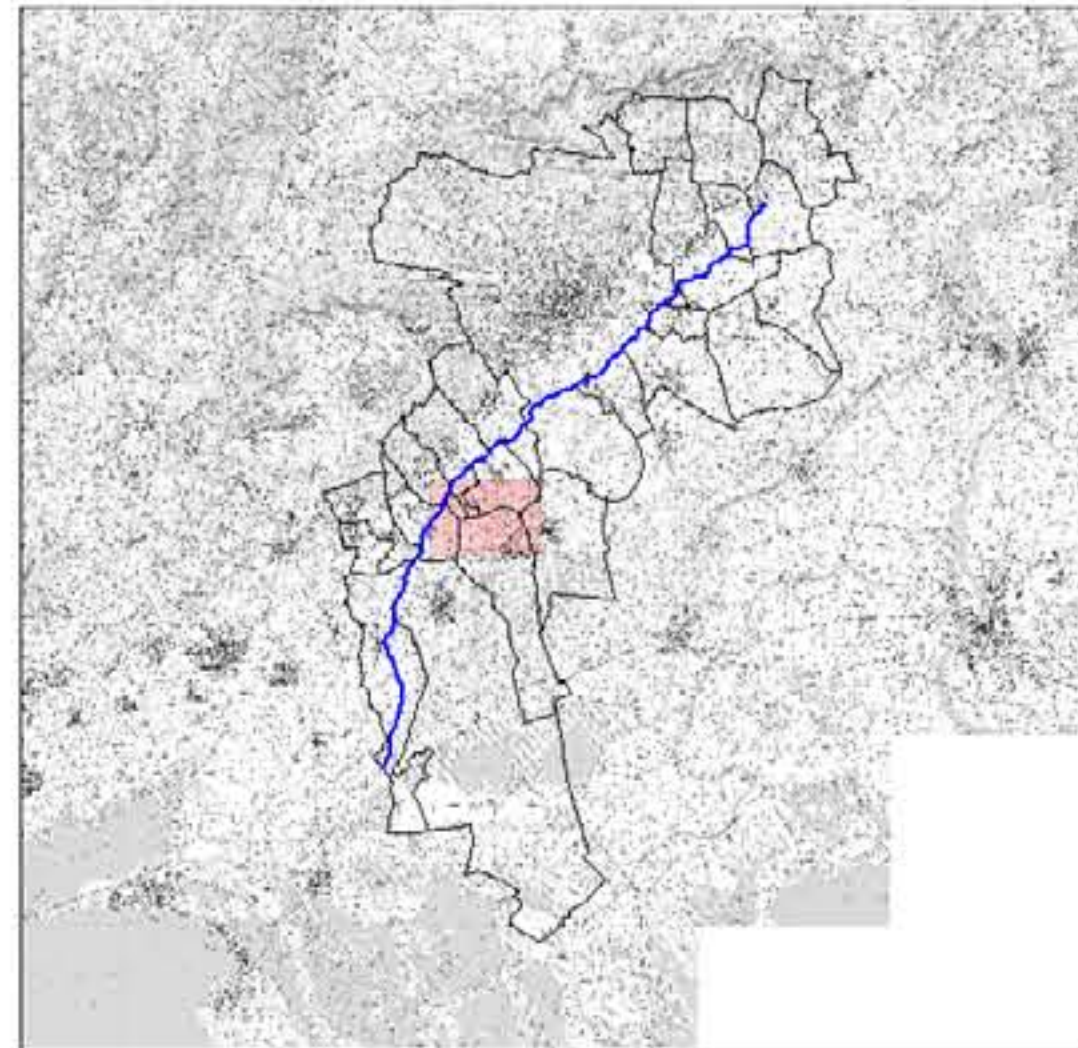

Direction Départementale des Territoires
et de la Mer du Gard

Liberté • Égalité • Fraternité
REPUBLIQUE FRANÇAISE

**PLAN DE PRÉVENTION DU
RISQUE INONDATION**

Commune de Beauvoisin 1/3

CARTE DES ALEAS

Echelle : 1:5 000
0 100 200
Mètres