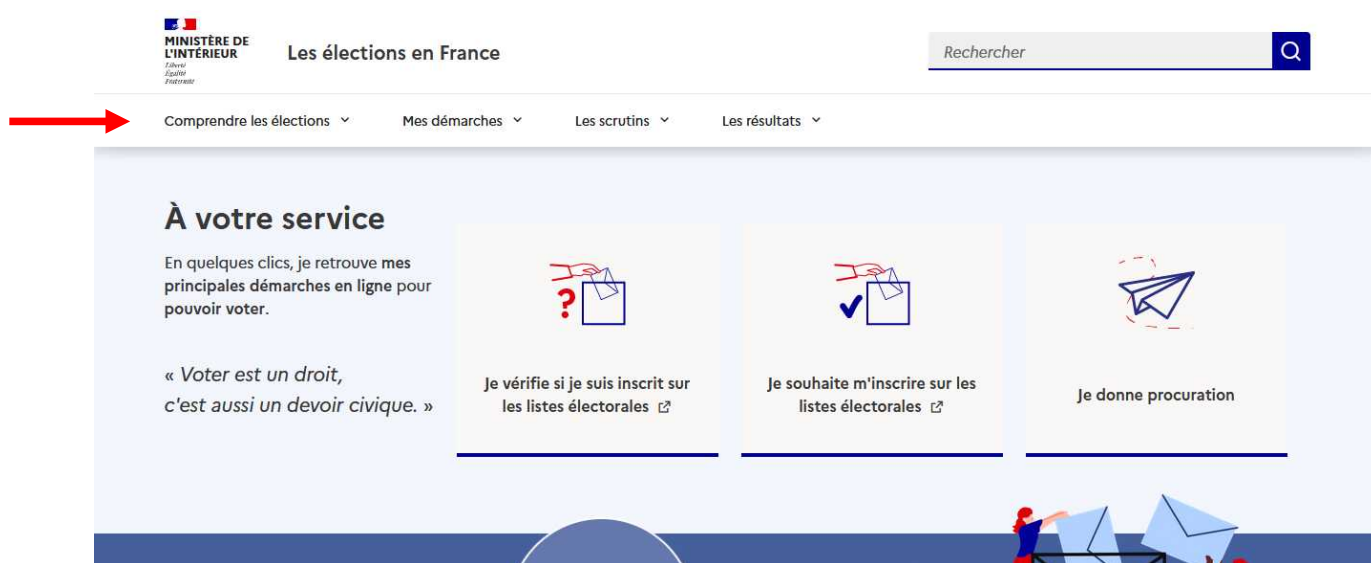

Lancement du portail www.elections.interieur.gouv.fr dédié aux élections en France

À l'approche des élections présidentielle et législatives de 2022, le ministère de l'Intérieur met à disposition, des électeurs et candidats, un nouveau portail internet afin de les accompagner dans les différentes démarches électorales et, plus largement, dans la compréhension de cet exercice démocratique essentiel à la vie de la Nation.

Un portail à votre service

Pour la première fois, ce portail ergonomique et intuitif, centralise sur une même plateforme l'ensemble des démarches relatives aux élections en France. Le design aéré et moderne permet de naviguer facilement entre les différentes rubriques des 4 onglets suivants :

- Comprendre les élections
- Mes démarches
- Les scrutins
- Les résultats

Onglet « Comprendre les élections » :

L'onglet «Comprendre les élections» précise, à travers plusieurs items, le rôle et la finalité démocratique du vote, le financement des campagnes électorales ou encore l'organisation administrative et institutionnelle des élections.

Une riche Foire Aux Questions (FAQ), actualisée régulièrement par les services du ministère de l'Intérieur, est également accessible grâce à cet onglet .

Elle regroupe les interrogations les plus fréquentes au sujet des élections en France. Qui peut voter ? Quelles sont les mesures prises pour les élections au regard du contexte sanitaire ? Comment et où voter ? etc.

Toutes les questions les plus communément posées par les internautes trouvent ainsi leur réponse.