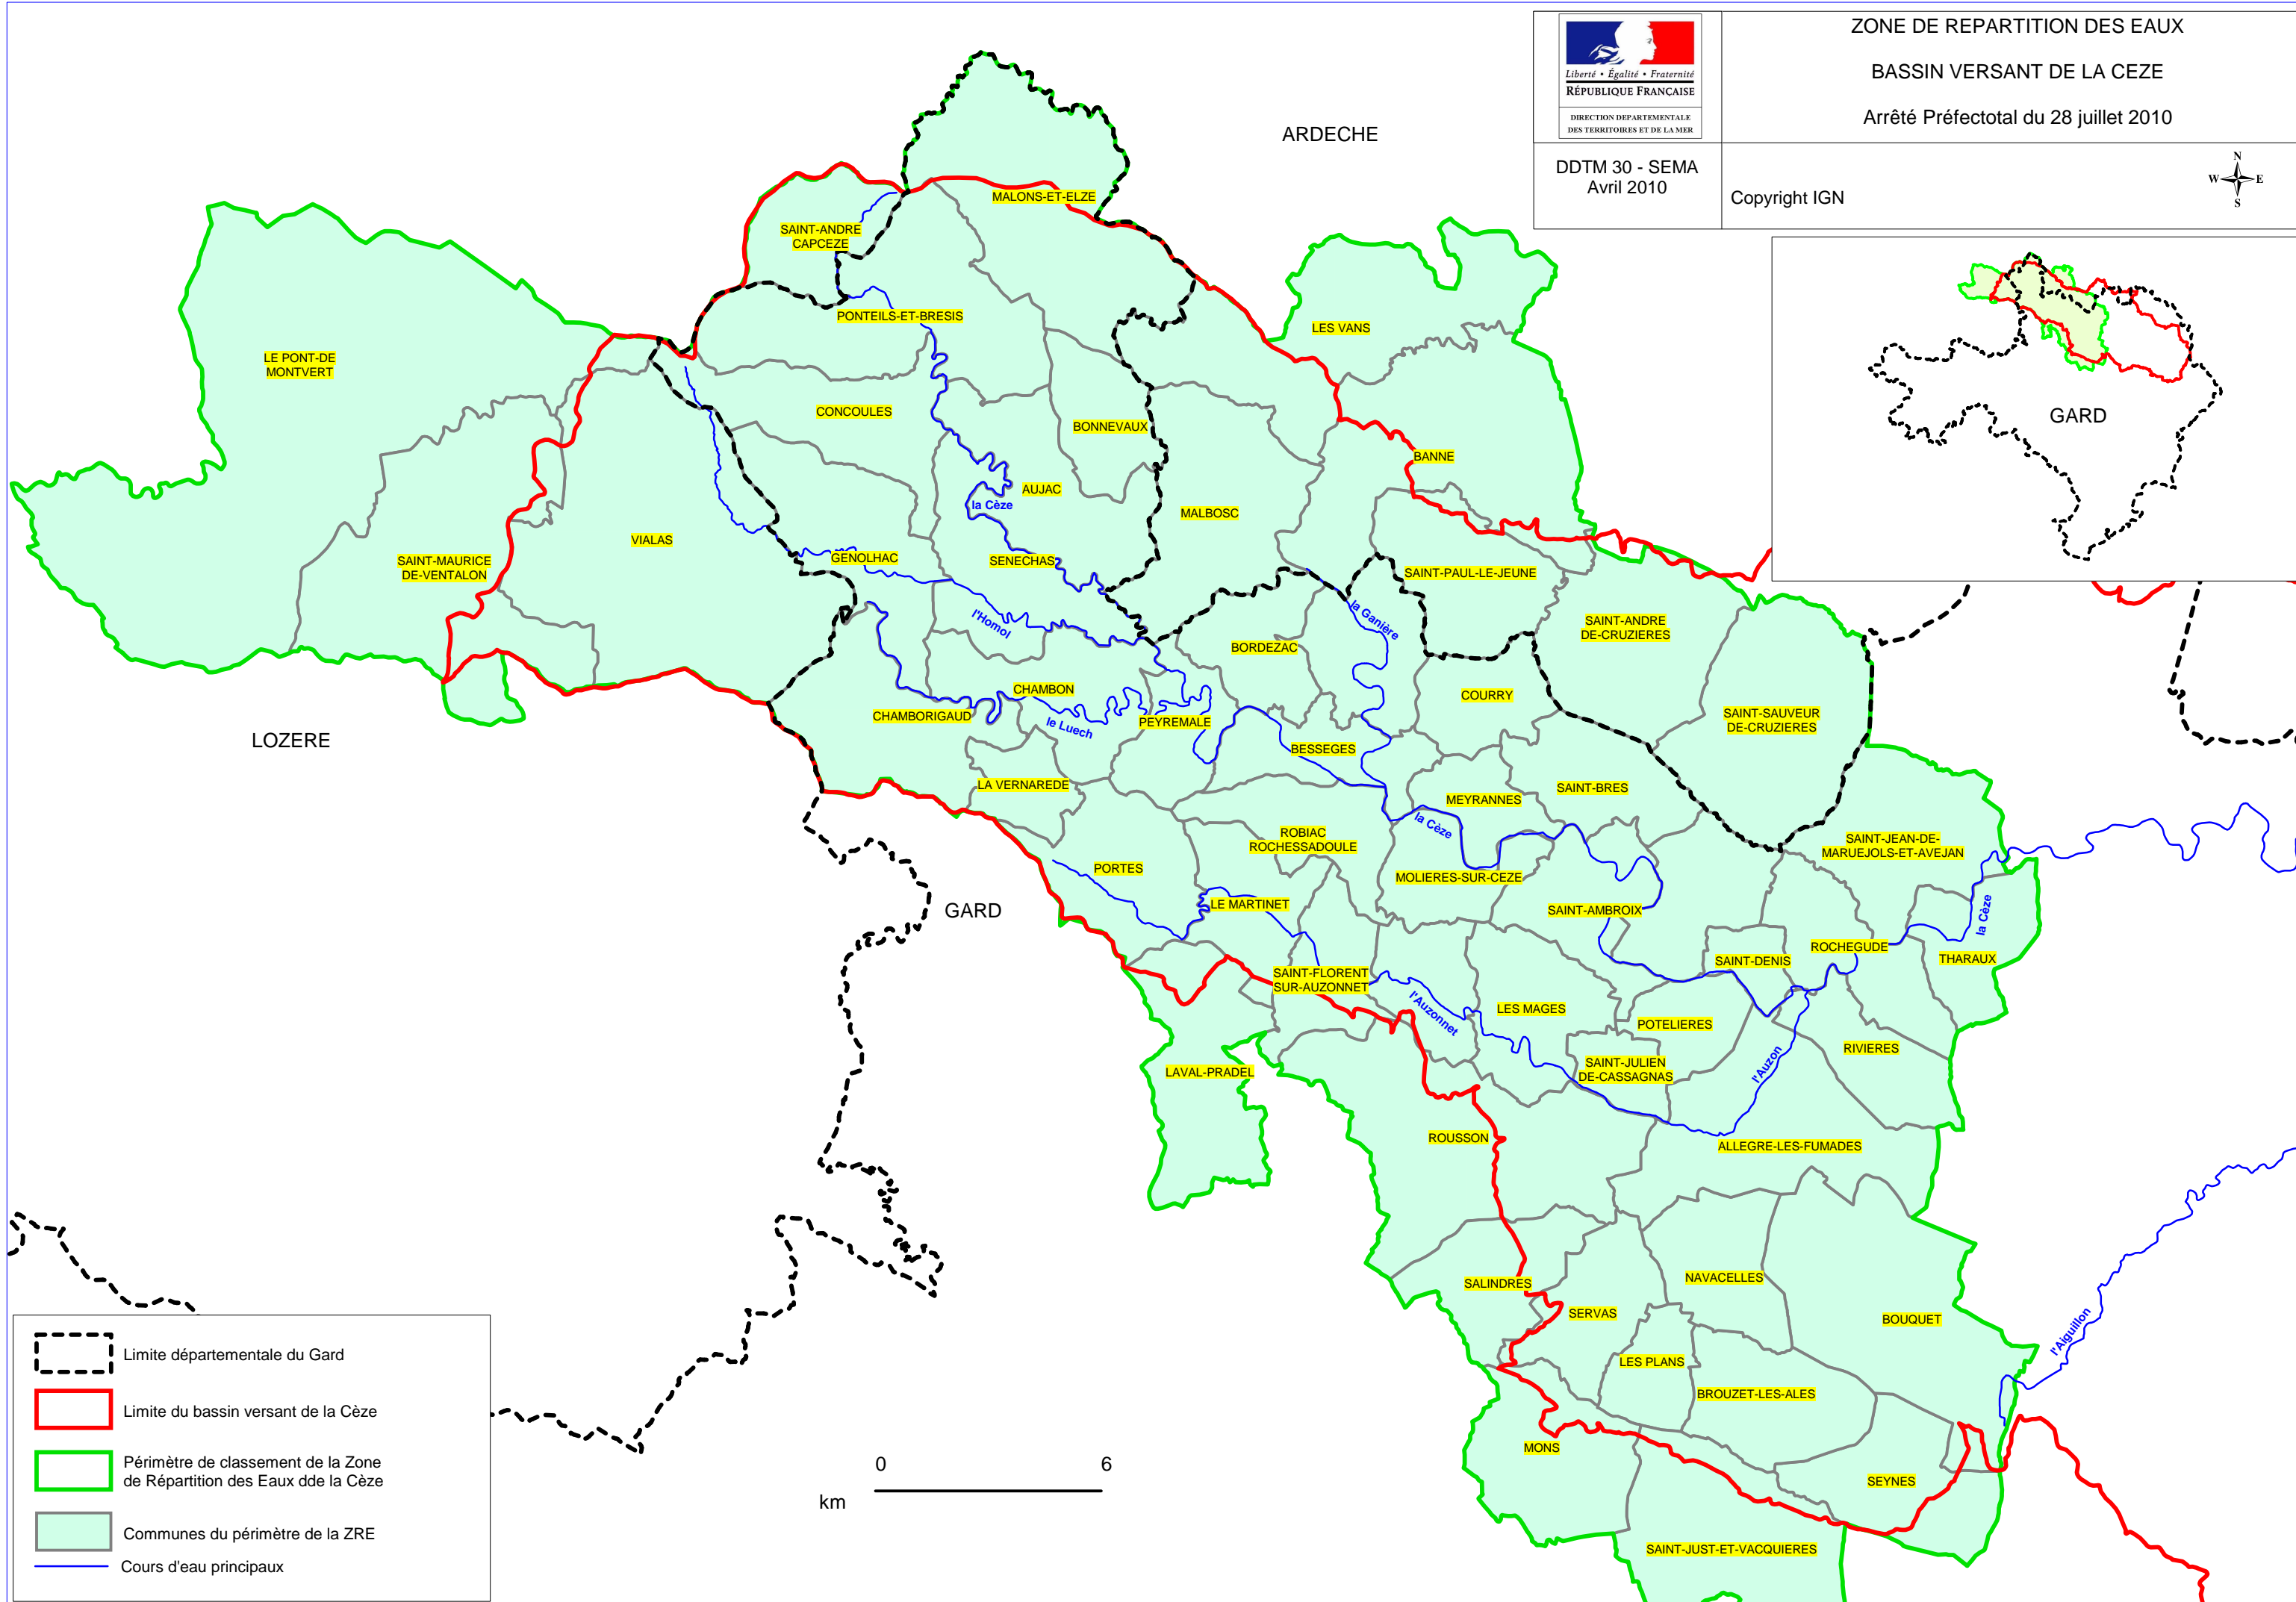

ZONE DE REPARTITION DES EAUX

BASSIN VERSANT DE LA CEZE

Arrêté Préfectoral du 28 juillet 2010

DDTM 30 - SEMA
Avril 2010

Copyright IGN

-  Limite départementale du Gard
-  Limite du bassin versant de la Cèze
-  Périmètre de classement de la Zone de Répartition des Eaux de la Cèze
-  Communes du périmètre de la ZRE
-  Cours d'eau principaux