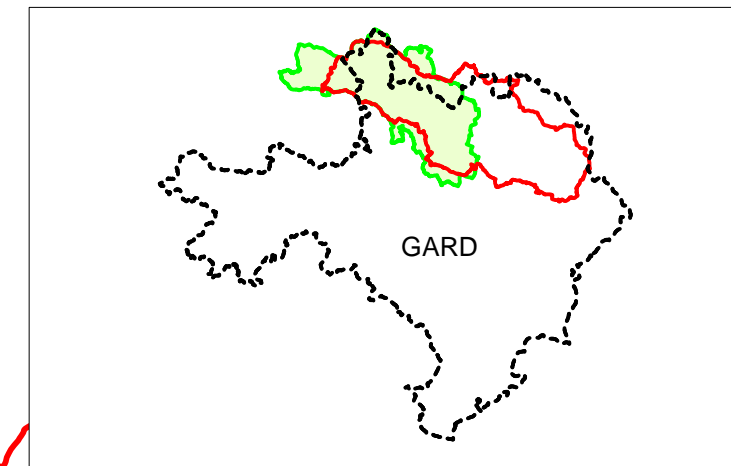

ZONE DE REPARTITION DES EAUX

BASSIN VERSANT DE LA CEZE

Arrêté Préfectoral du 28 juillet 2010

DDTM 30 - SEMA
Avril 2010

Copyright IGN

-  Limite départementale du Gard
-  Limite du bassin versant de la Cèze
-  Périmètre de classement de la Zone de Répartition des Eaux de la Cèze
-  Communes du périmètre de la ZRE
-  Cours d'eau principaux