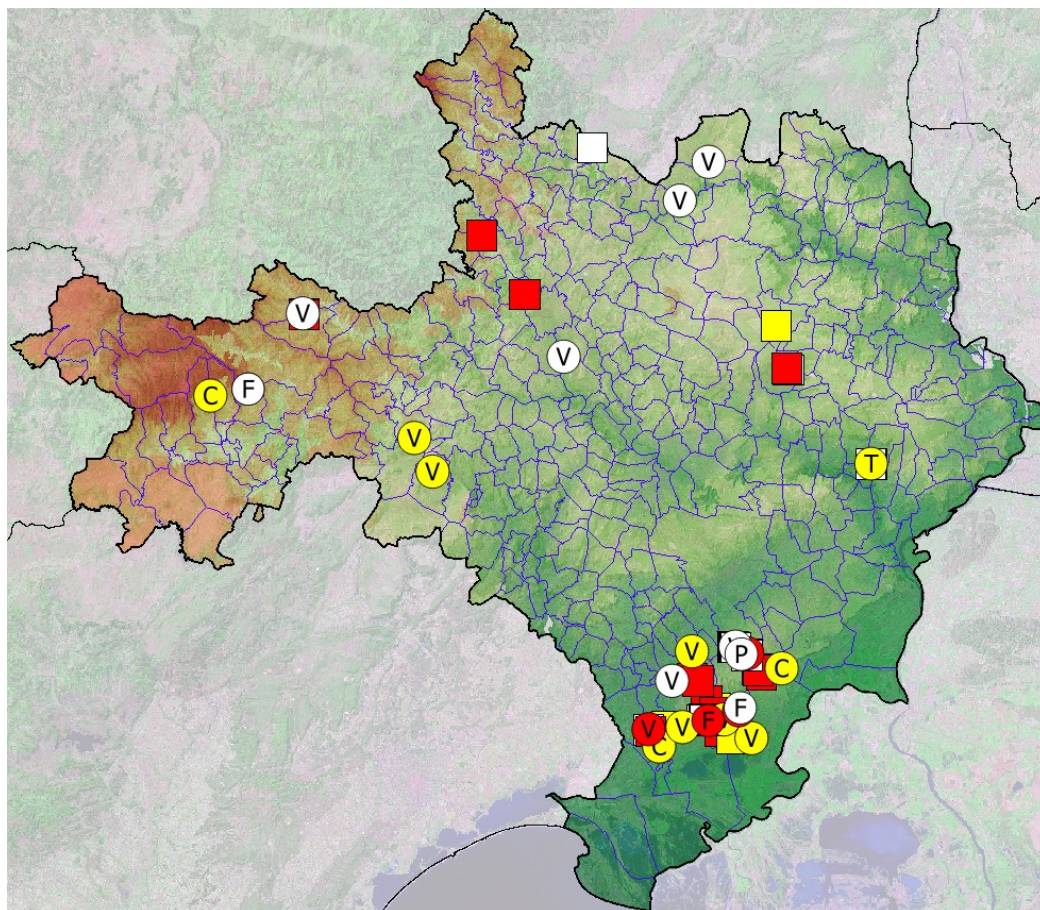

Cartographie

Indices :

- en cours
- non retenu
- invérifiable
- retenu

Types d'indices :

- D : Dépouille
- C : Carcasse
- F : Fèces
- P : Poils
- S : Sang
- T : Trace
- U : Urine
- V : Visuel

Constats :

- en cours
- loup écarté
- cause de la mort indéterminée
- loup non écarté

Synthèse

Indices :

	Dépouille	Carcasse	Fèces	Poils	Sang	Trace	Urine	Visuel	TOTAL
<i>en cours</i>	-	-	-	-	-	-	-	-	-
<i>non retenu</i>	-	-	3	1	-	-	-	4	8
<i>invérifiable</i>	-	3	-	-	-	1	-	9	13
RETENU	1	-	2	-	-	-	-	1	4
TOTAL	1	3	5	1	-	1	-	14	25