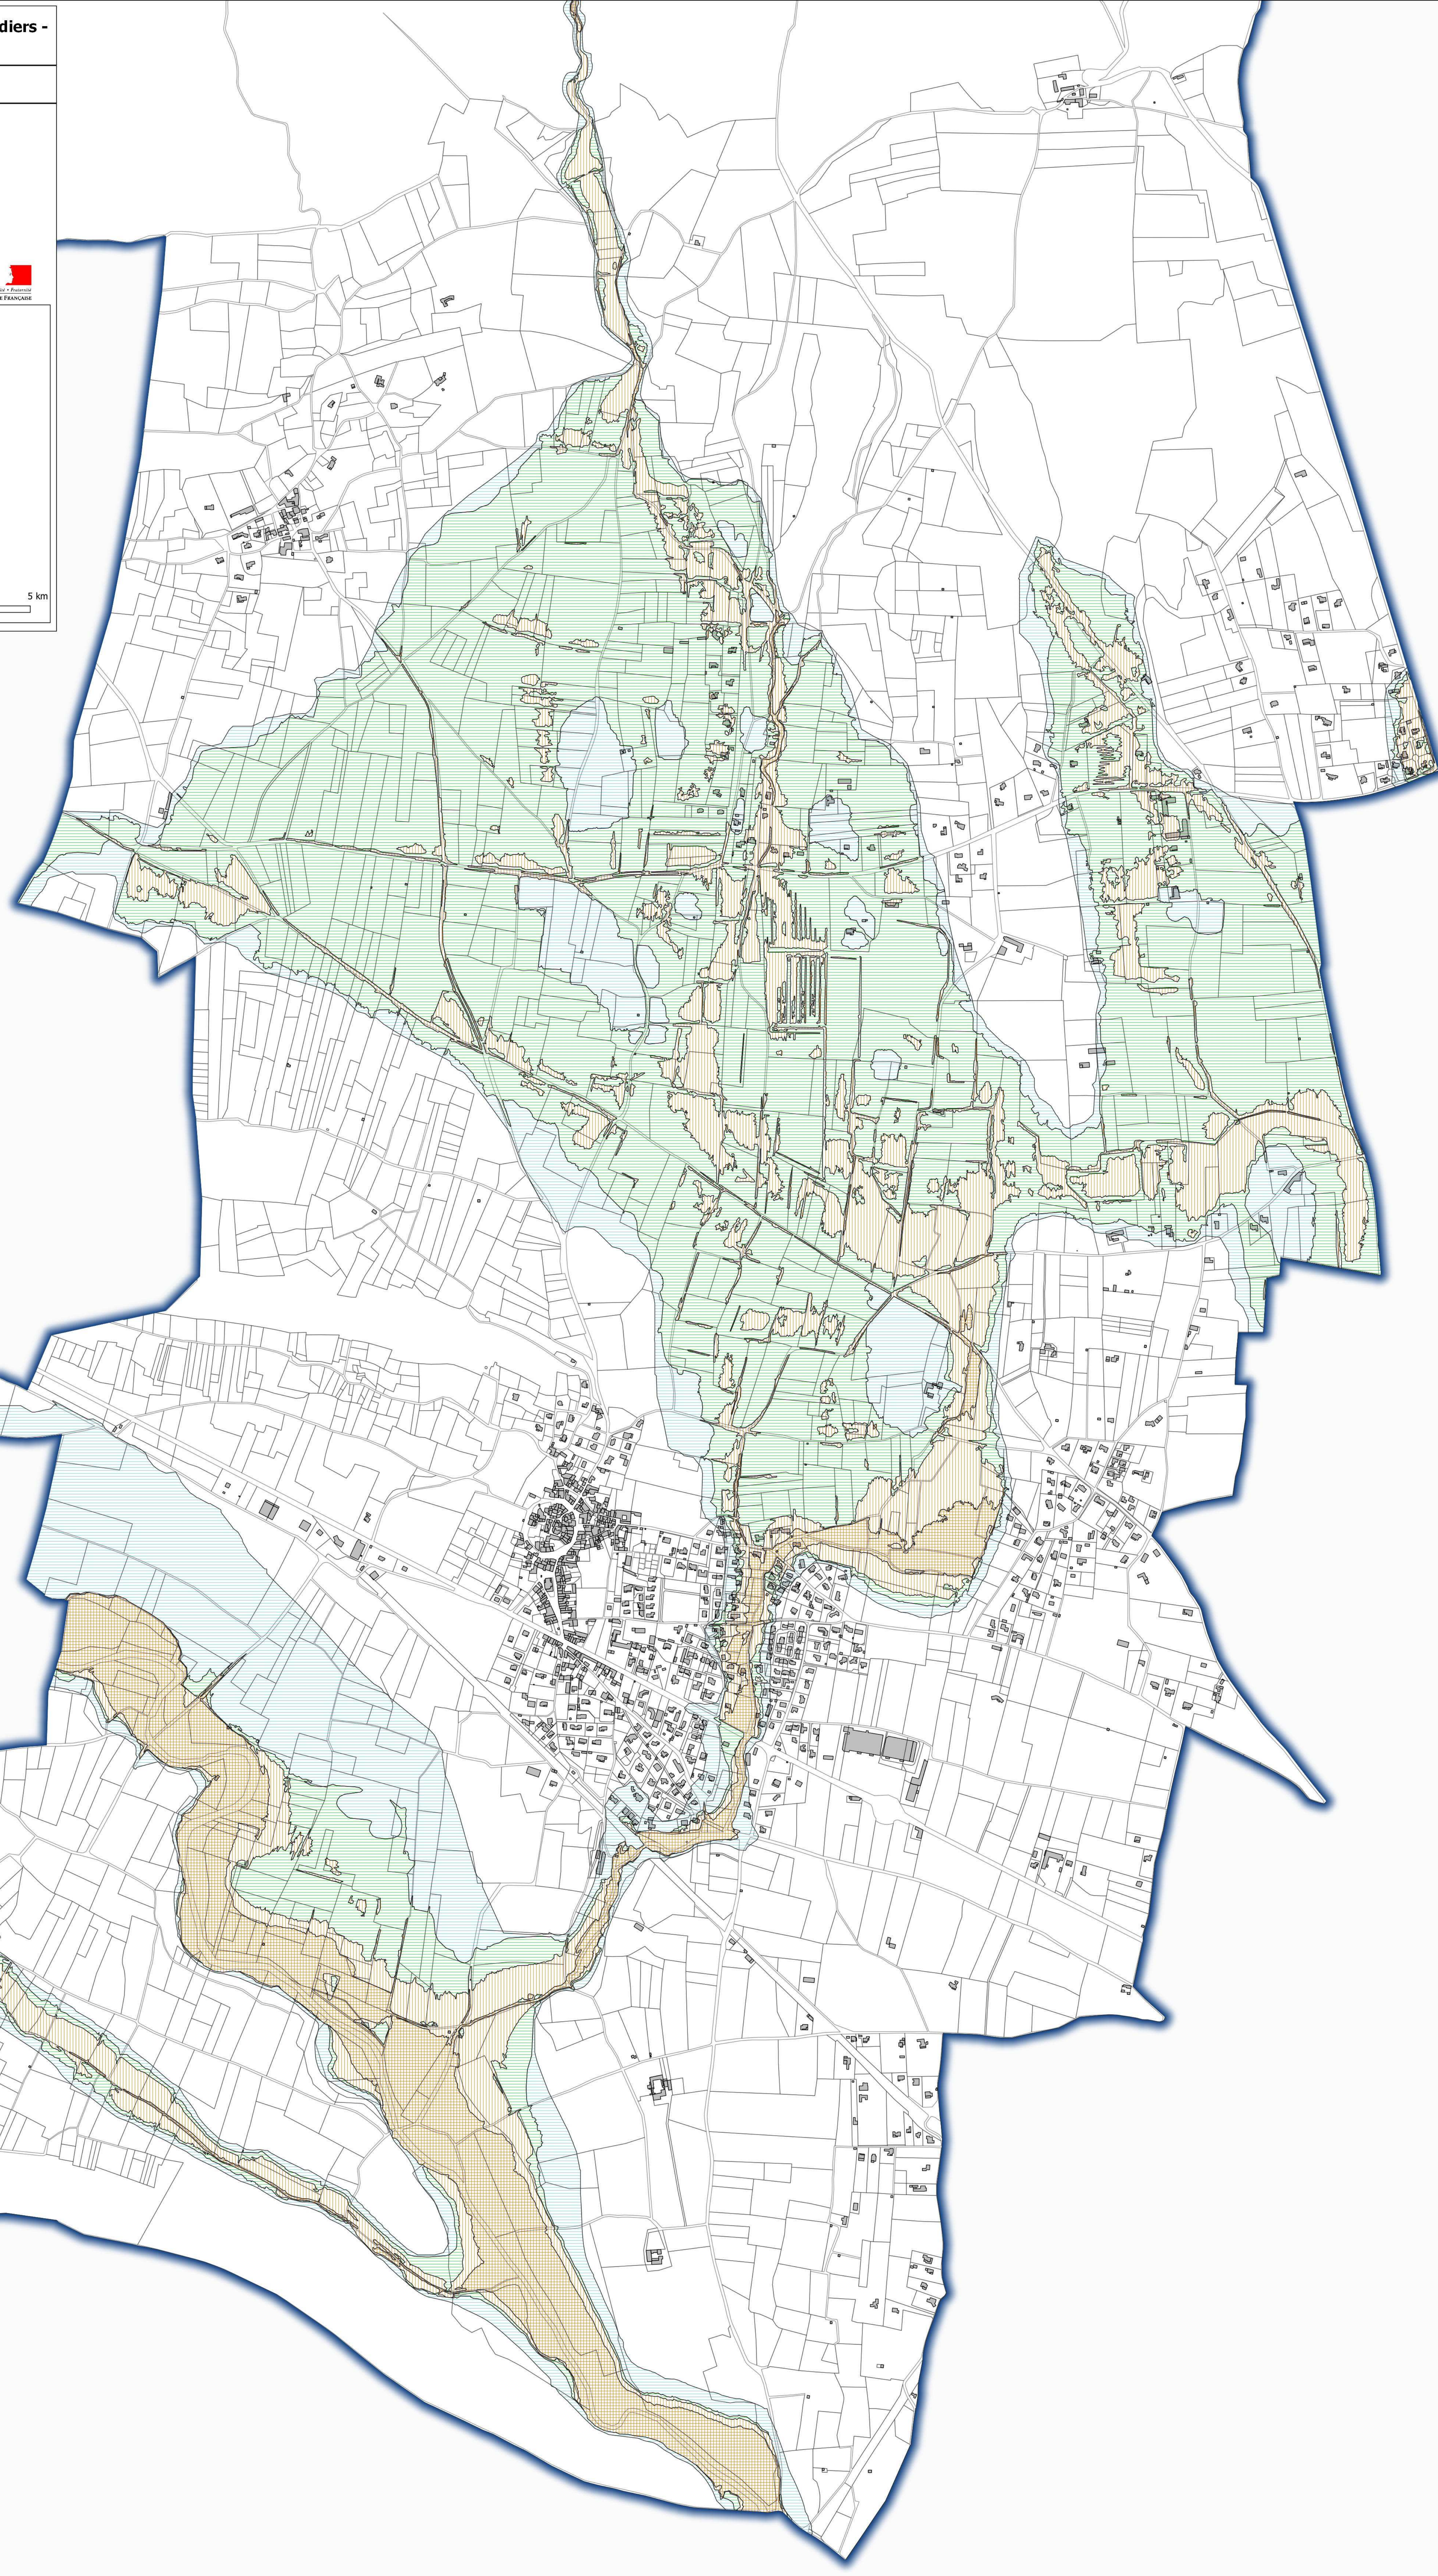

Cartographie de l'aléa inondation

Légende

- Aléa
- Moderé (h<0.3m)
- Fort (0.3m<h<1m)
- Très fort (h>1m)
- Résiduel

Echelle : 1/5000 ème

Bassin-versant Alzon-Seynes

Cartographie de l'aléa inondation

Légende

- Aléa
- Modéré (h<0.3m)
- Fort (0.3m<h<1m)
- Très fort (h>1m)
- Résiduel

Echelle : 1/5000 ème

Bassin-versant Alzon-Seynes