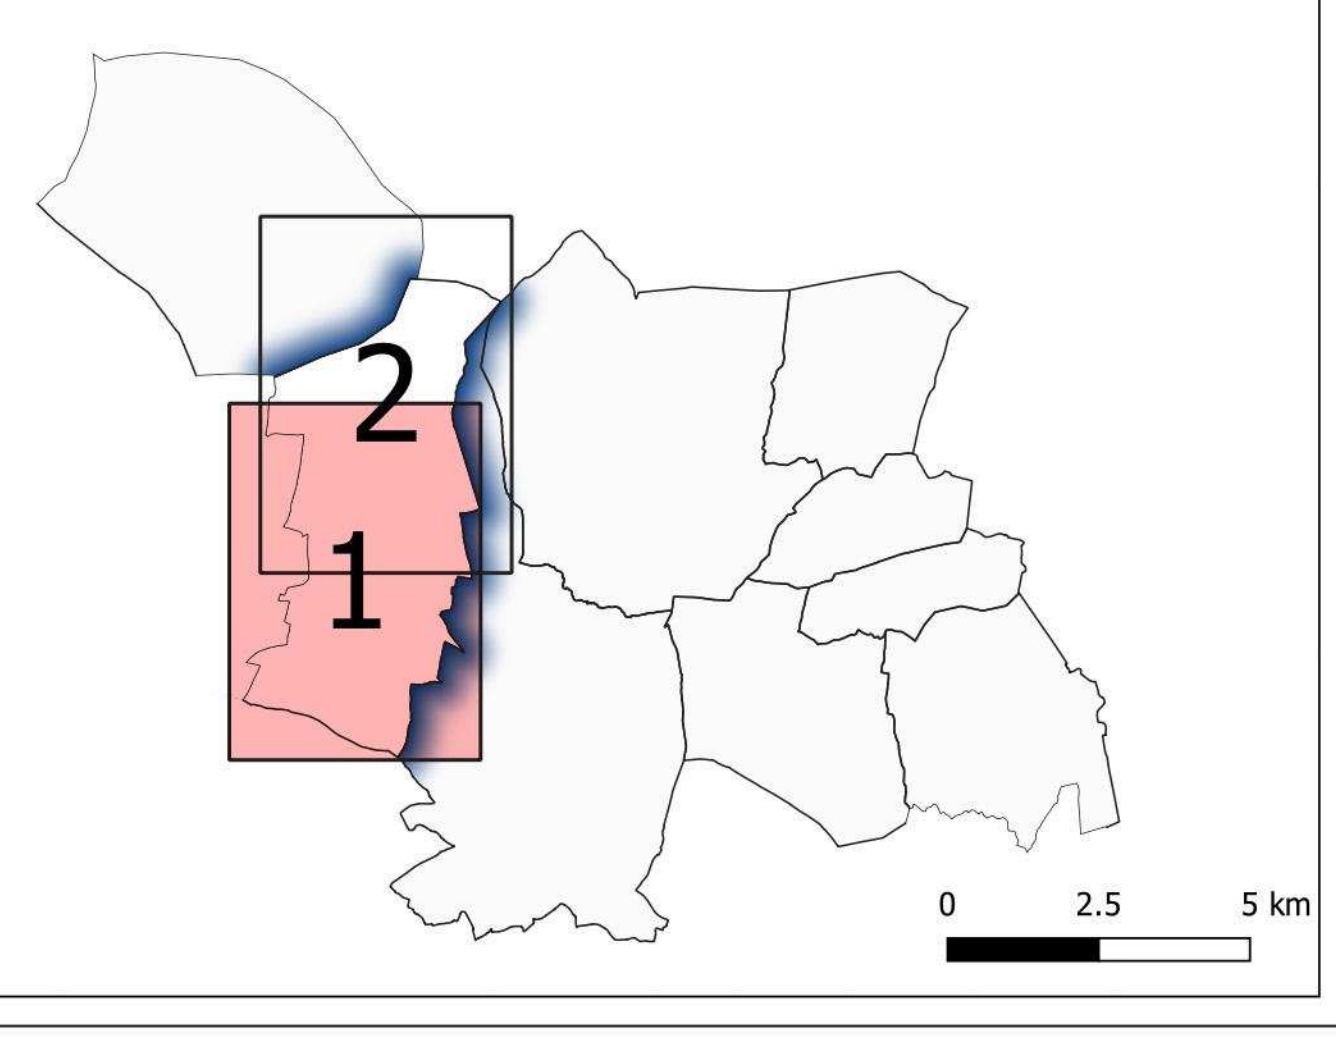

Cartographie de l'aléa inondation

Légende

- Aléa
- Moderé (h<0.3m)
- Fort (0.3m<h<1m)
- Très fort (h>1m)
- Résiduel

Echelle : 1/5000 ème

Bassin-versant Alzon-Seynes

Cartographie de l'aléa inondation

Légende

- Aléa
- Modéré (h<0.3m)
- Fort (0.3m<h<1m)
- Très fort (h>1m)
- Résiduel

Echelle : 1/5000 ème

Bassin-versant Alzon-Seynes