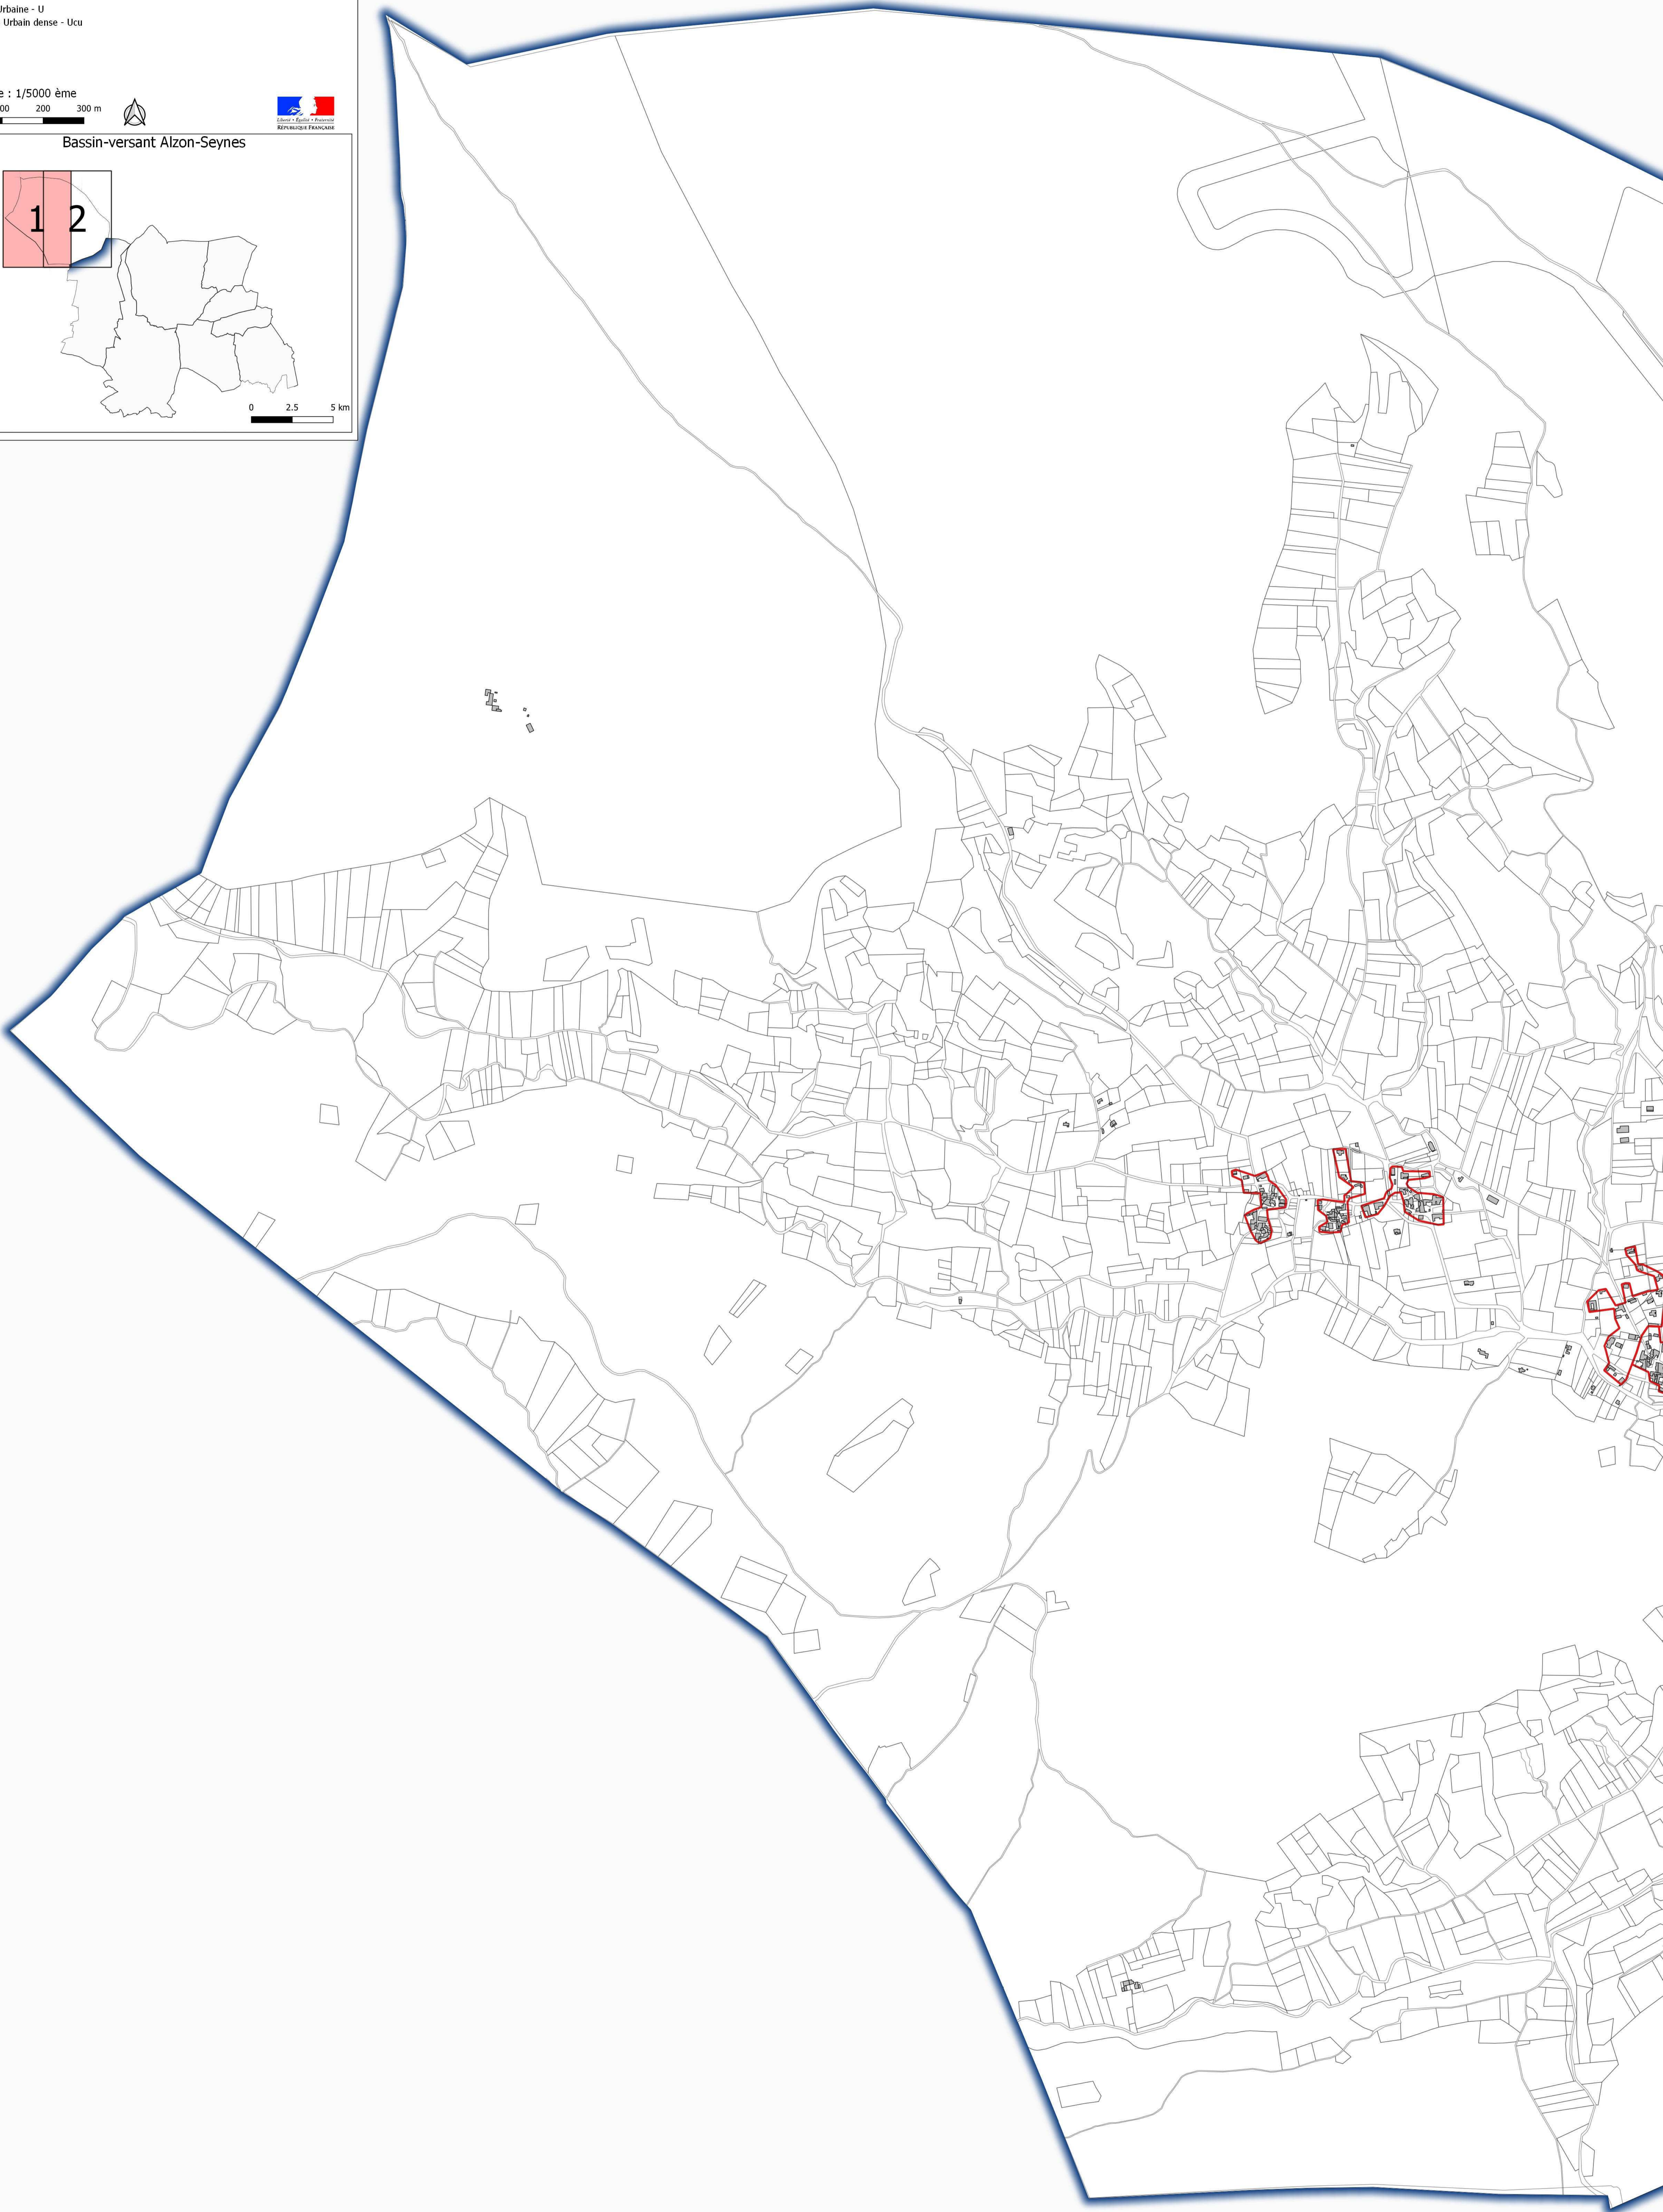

Cartographie des enjeux

Légende

Enjeux

- Zone Urbaine - U
- Centre Urbain dense - Ucu

Echelle : 1/5000 ème

0 100 200 300 m

Bassin-versant Alzon-Seynes

0 2.5 5 km

Cartographie des enjeux

Légende

- Enjeux
- Zone Urbaine - U
  - Centre Urbain dense - Ucu

Echelle : 1/5000 ème  
0 100 200 300 m

Bassin-versant Alzon-Seynes

0 2.5 5 km