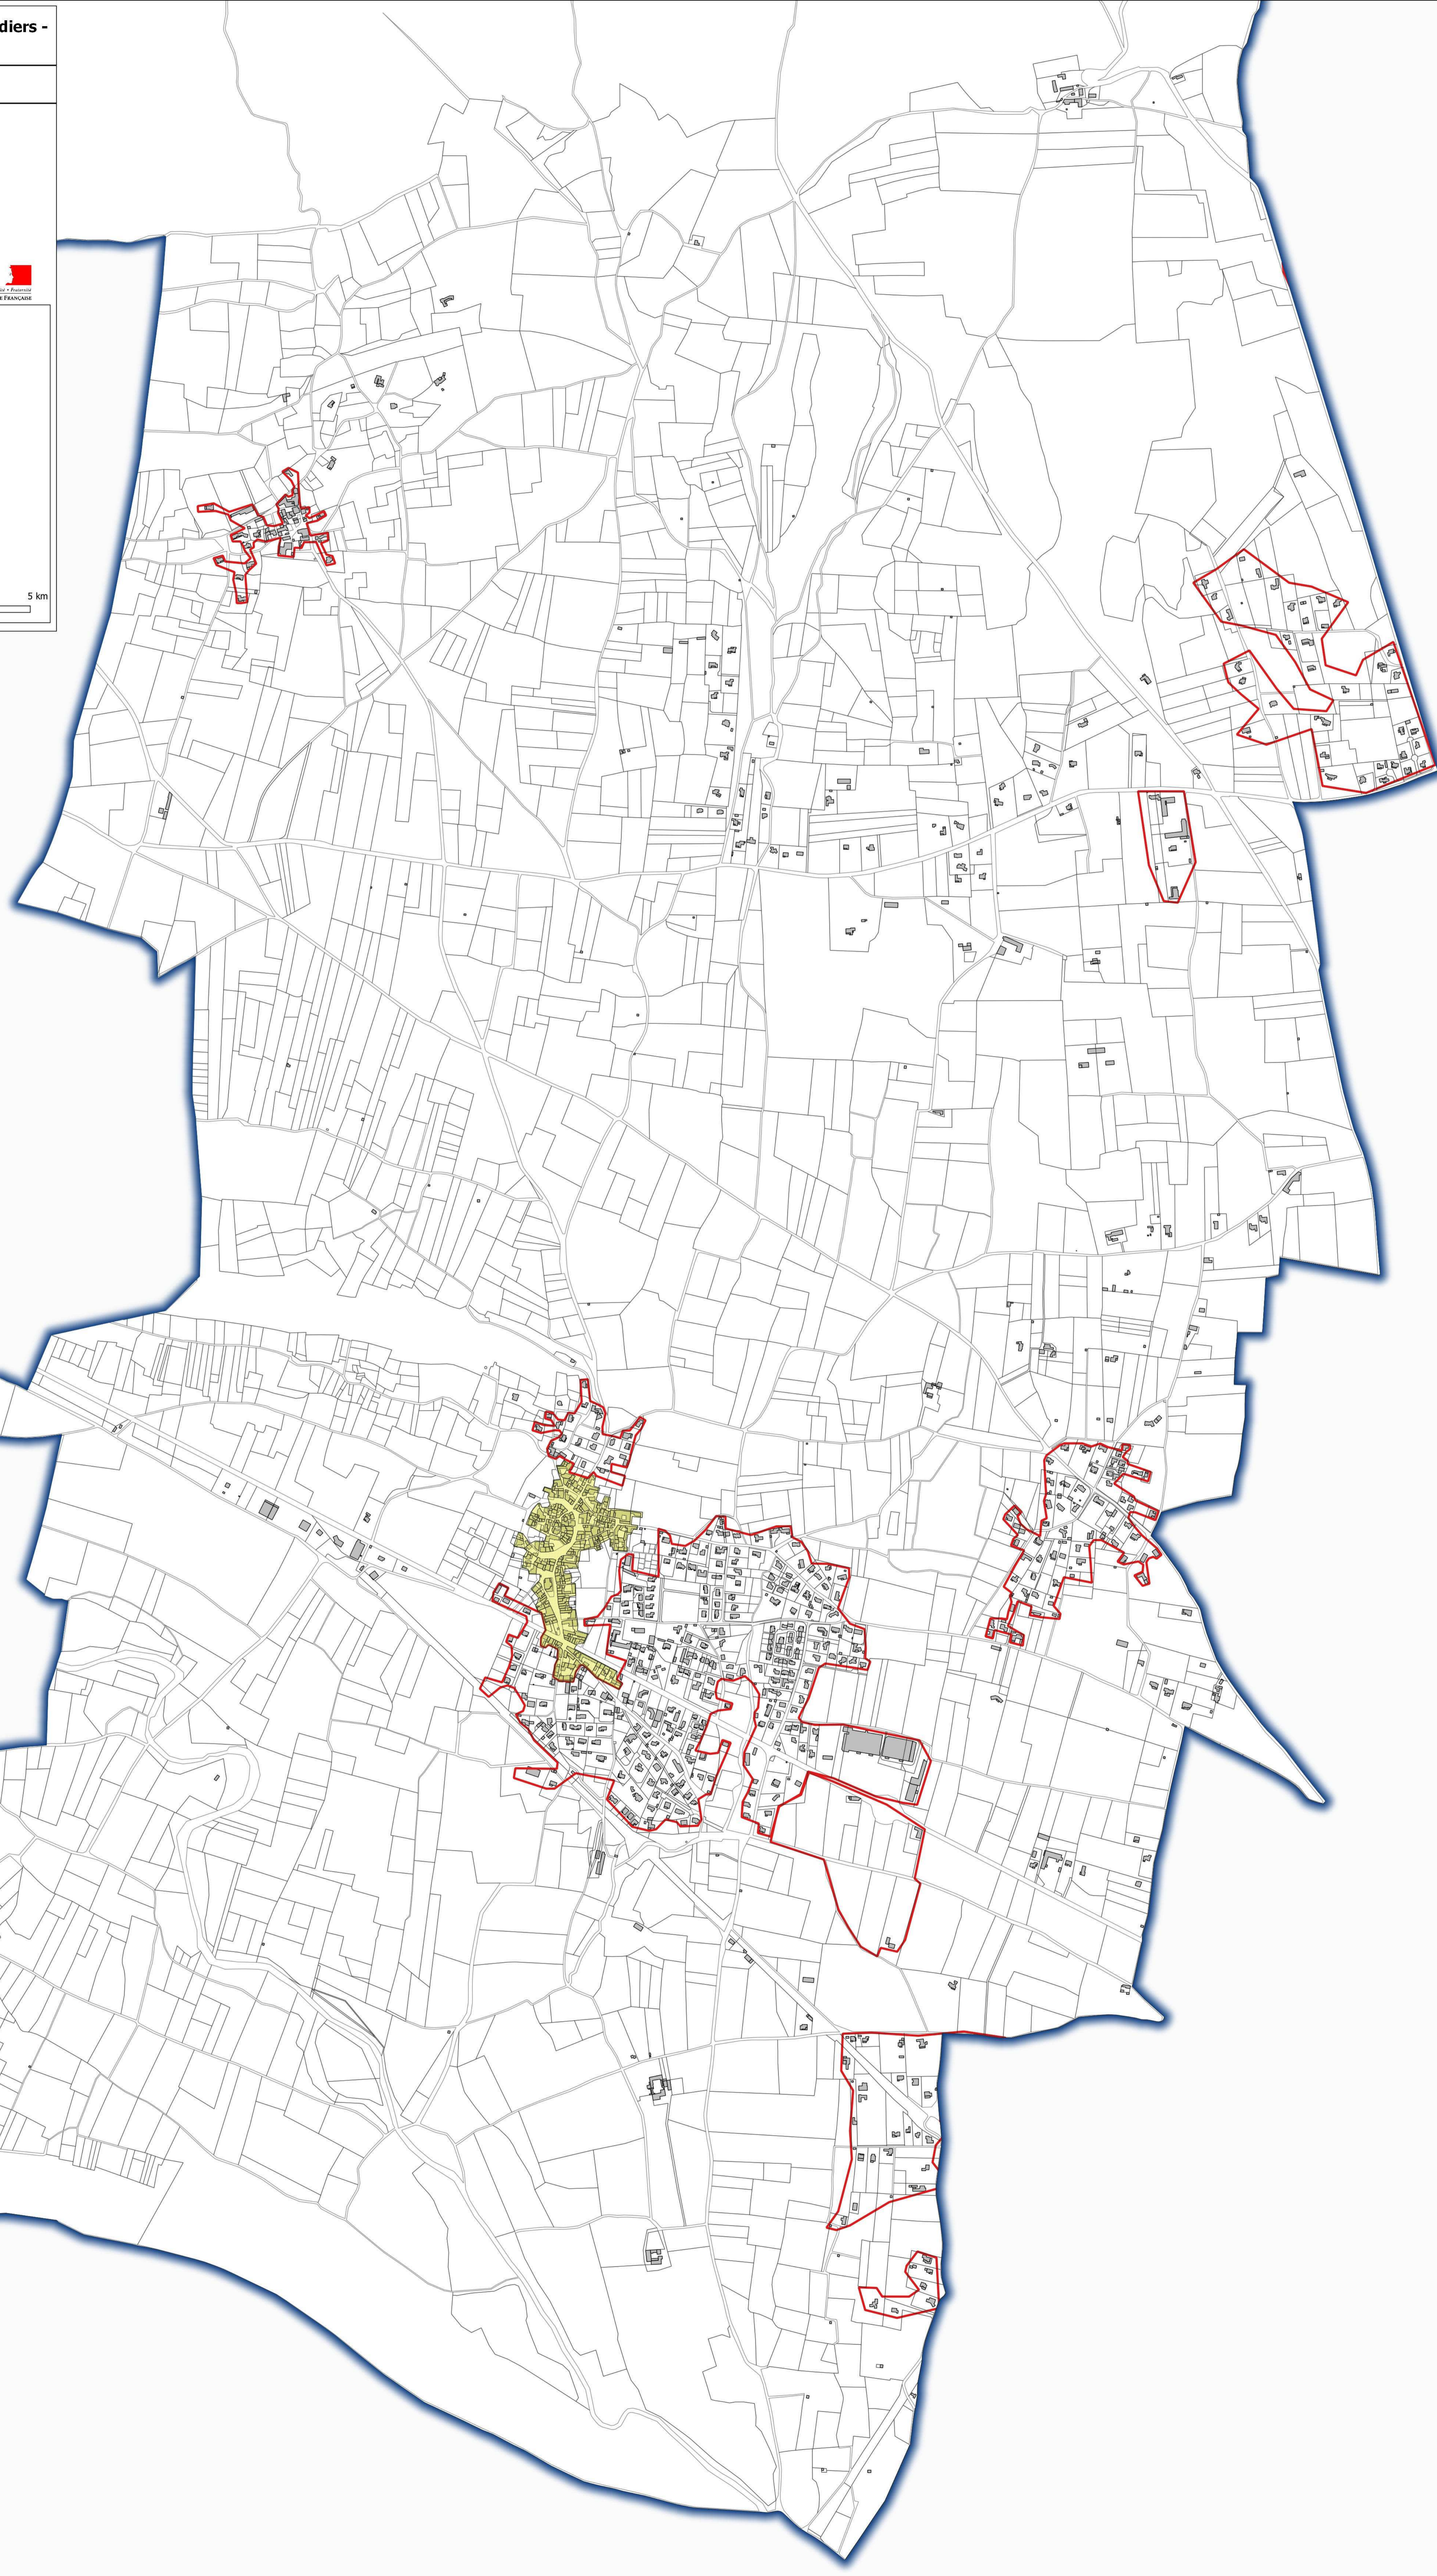

Cartographie des enjeux

Légende

- Enjeux
- Zone Urbaine - U
  - Centre Urbain dense - Ucu

Echelle : 1/5000 ème

0 100 200 300 m

Bassin-versant Alzon-Seynes

Cartographie des enjeux

Légende

- Enjeux
- Zone Urbaine - U
  - Centre Urbain dense - Ucu

Echelle : 1/5000 ème

Bassin-versant Alzon-Seynes