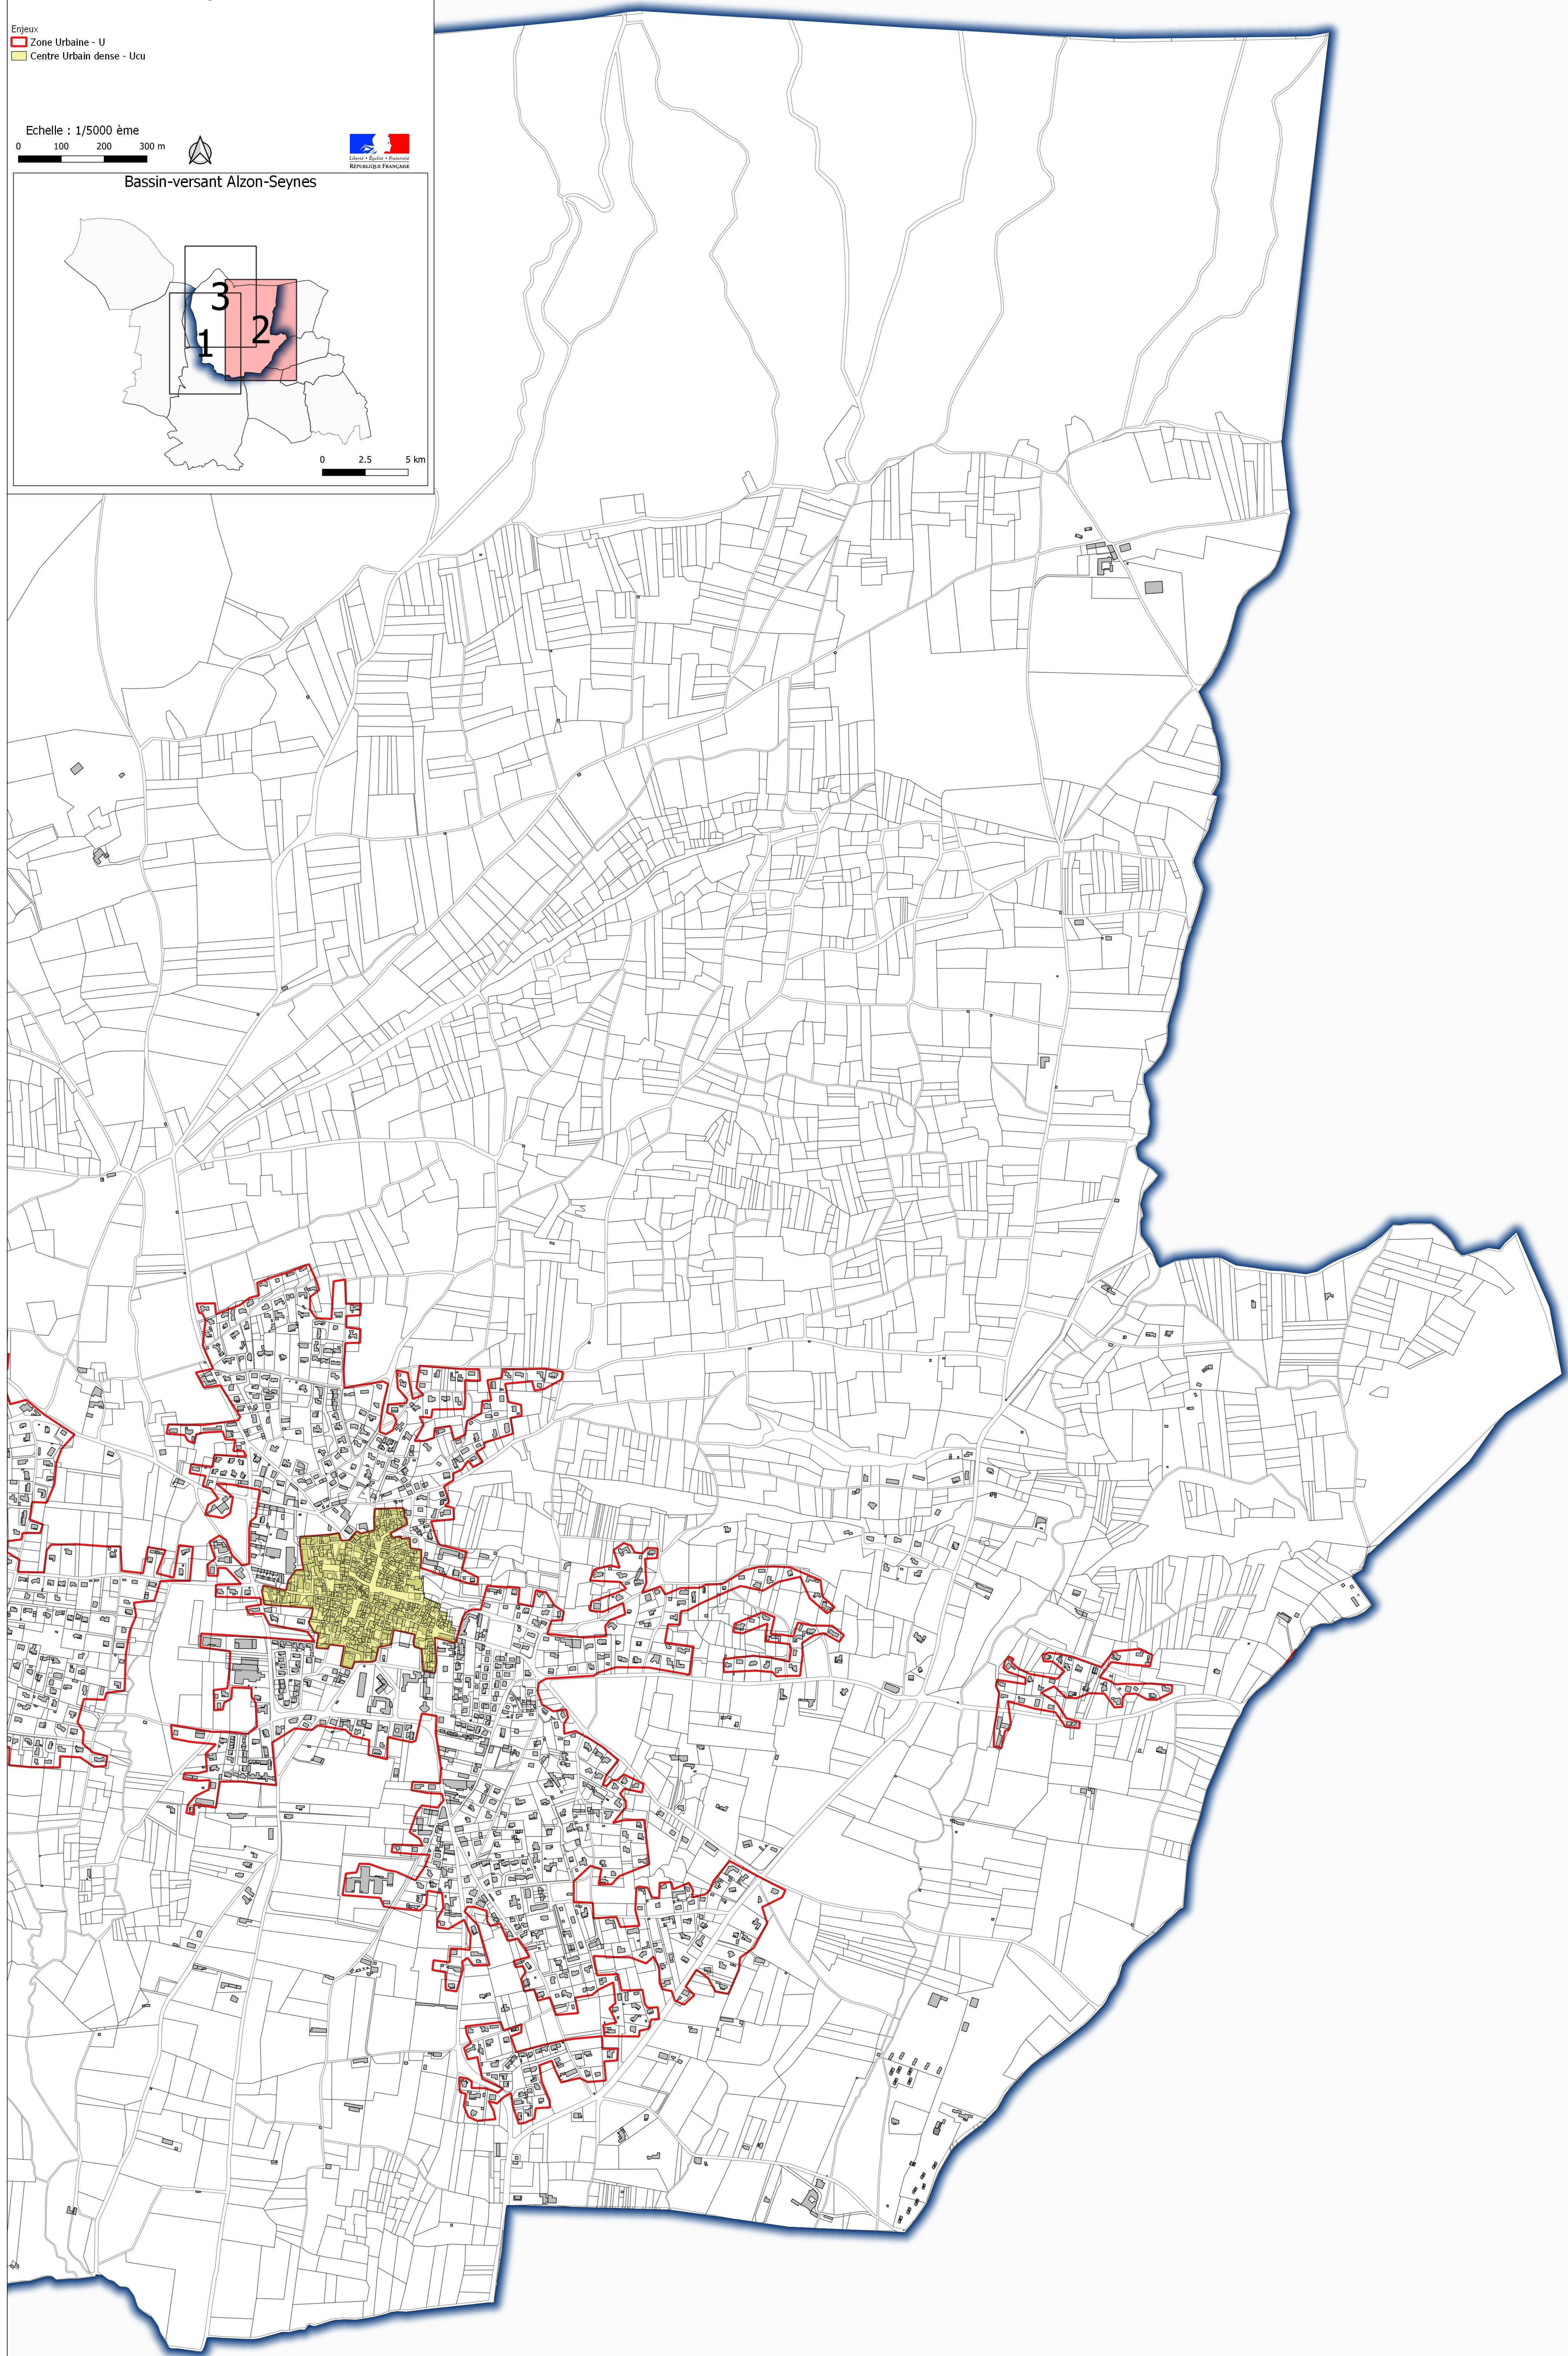

Cartographie des enjeux

Légende

- Enjeux
- Zone Urbaine - U
  - Centre Urbain dense - Ucu

Echelle : 1/5000 ème

Bassin-versant Alzon-Seynes

Cartographie des enjeux

Légende

- Enjeux
- Zone Urbaine - U
  - Centre Urbain dense - Ucu

Echelle : 1/5000 ème

0 100 200 300 m

Bassin-versant Alzon-Seynes

Cartographie des enjeux

Légende

- Enjeux
- Zone Urbaine - U
  - Centre Urbain dense - Ucu

Echelle : 1/5000 ème

Bassin-versant Alzon-Seynes