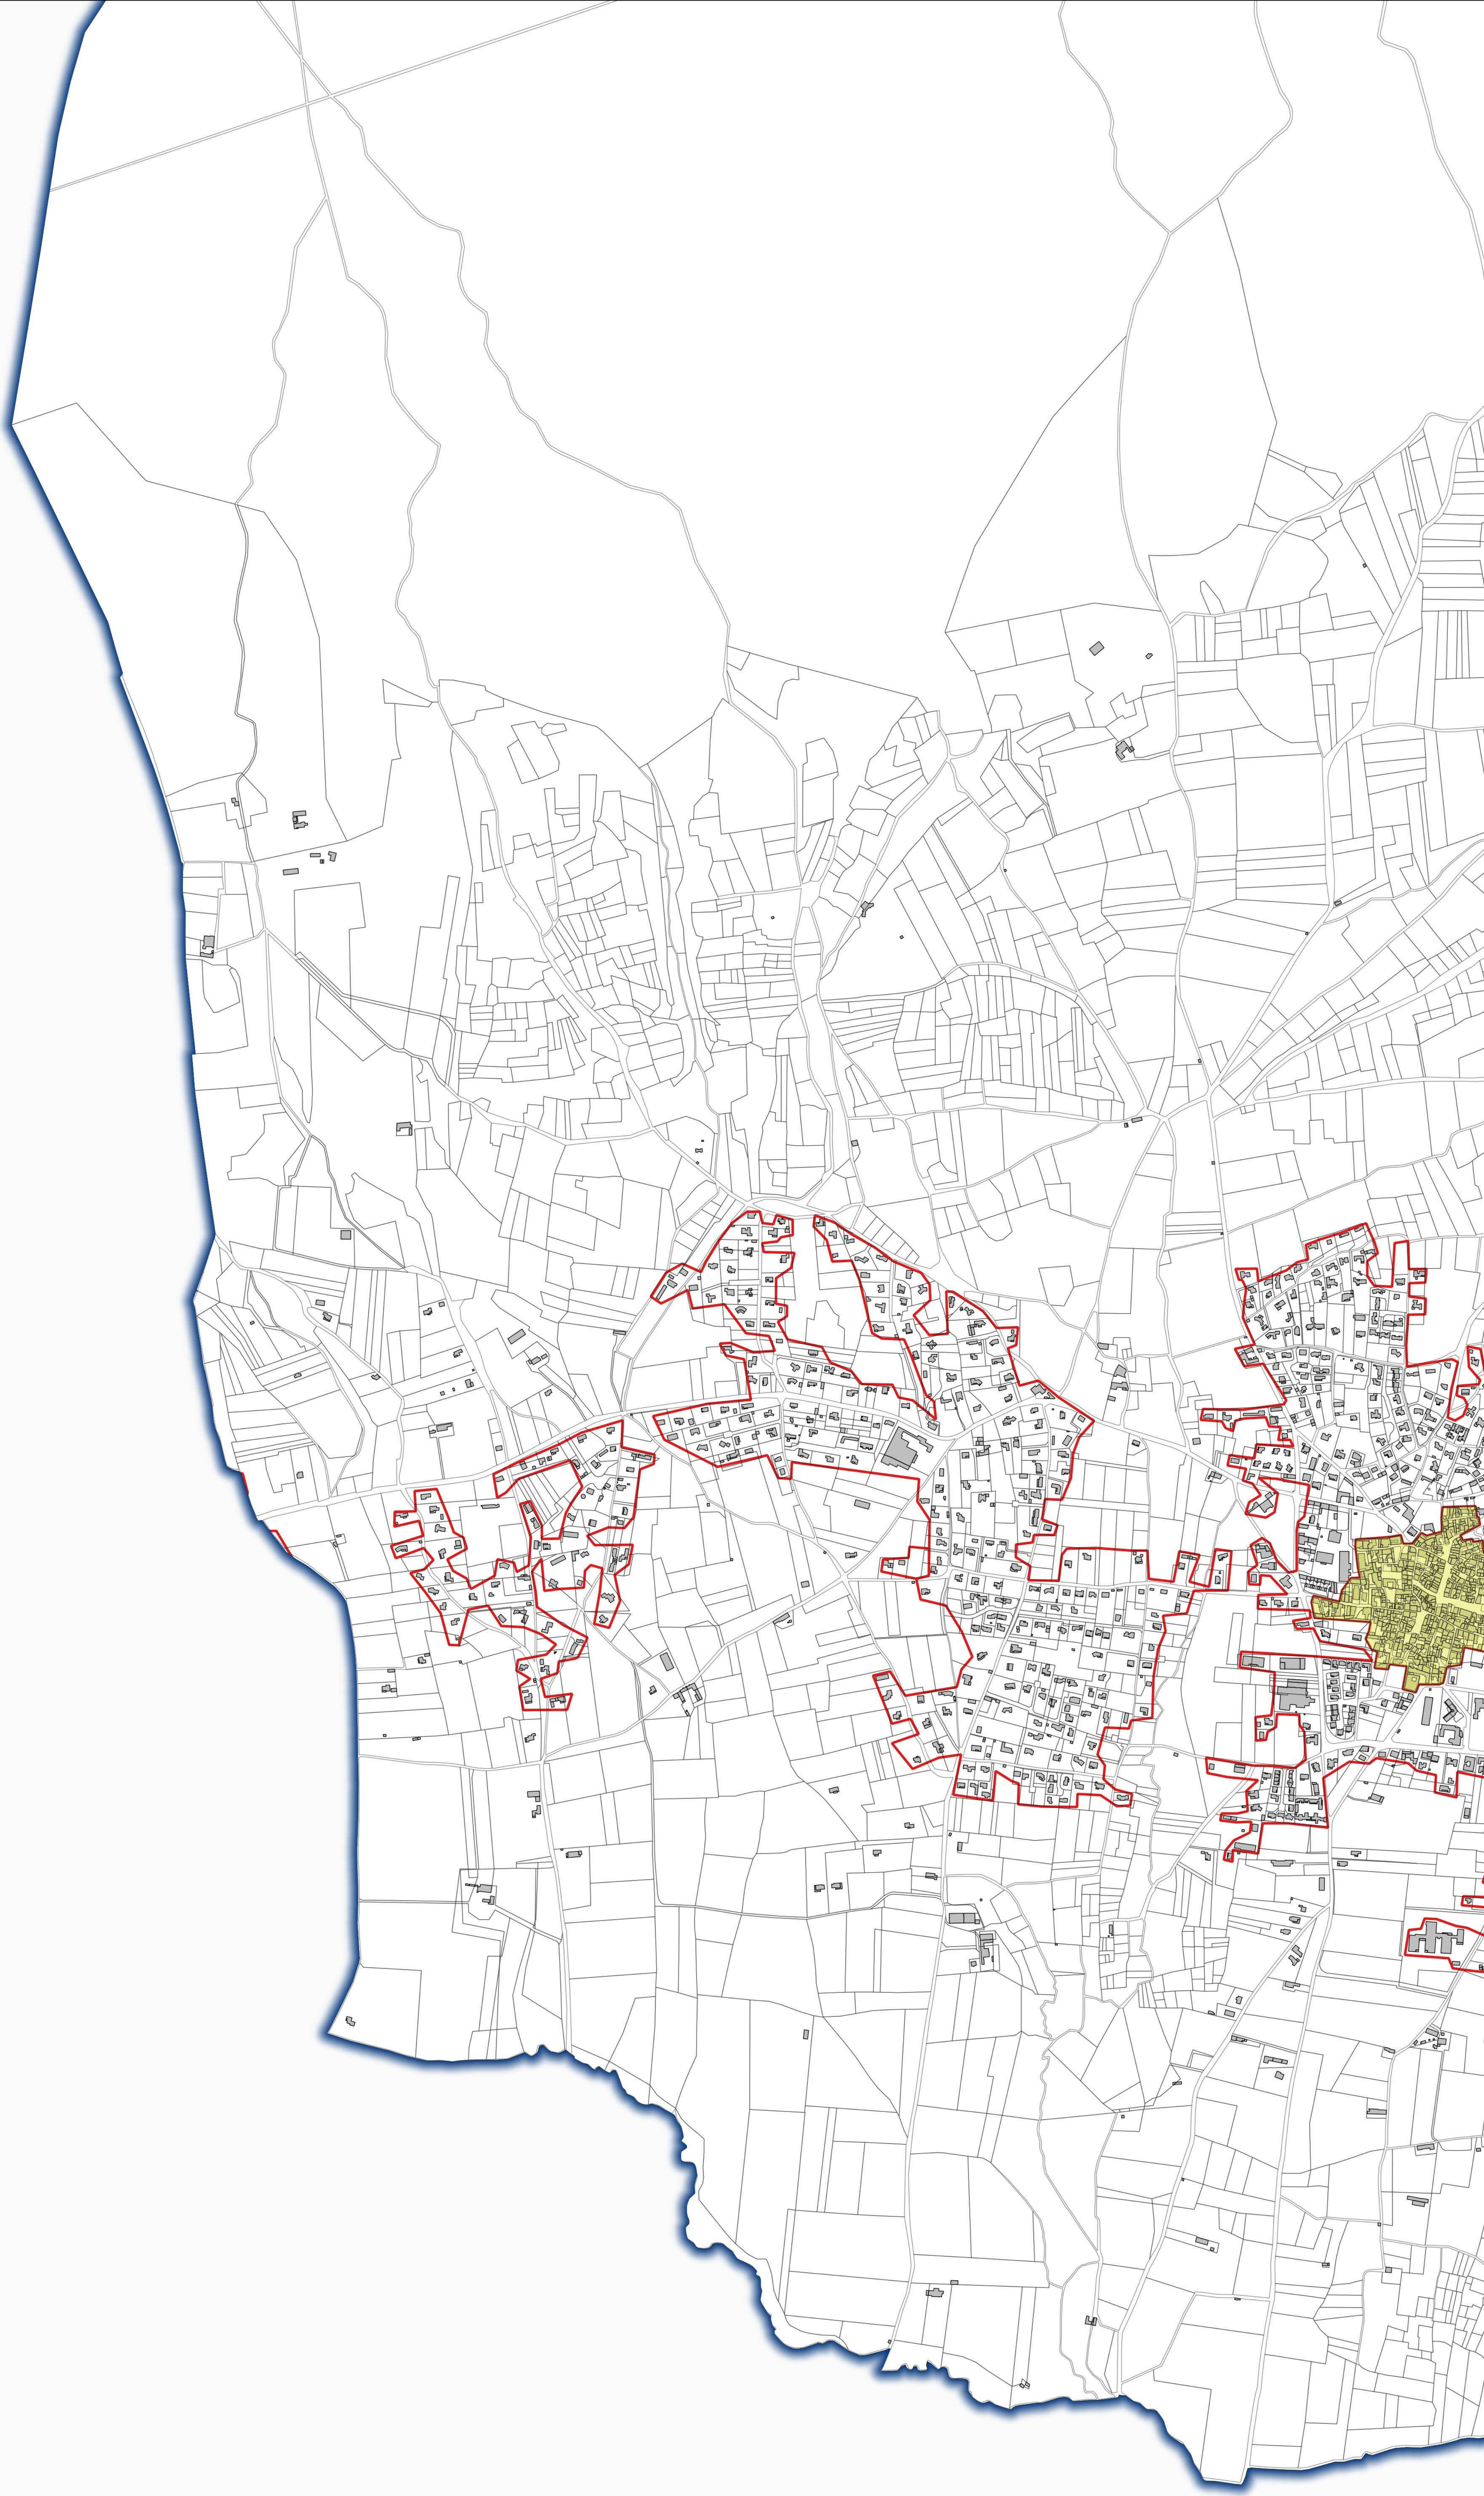

Cartographie des enjeux

Légende

- Enjeux
- Zone Urbaine - U
  - Centre Urbain dense - Ucu

Echelle : 1/5000 ème

Bassin-versant Alzon-Seynes

Cartographie des enjeux

Légende

- Enjeux
- Zone Urbaine - U
  - Centre Urbain dense - Ucu

Echelle : 1/5000 ème

0 100 200 300 m

Bassin-versant Alzon-Seynes

Cartographie des enjeux

Légende

- Enjeux
- Zone Urbaine - U
  - Centre Urbain dense - Ucu

Echelle : 1/5000 ème

Bassin-versant Alzon-Seynes