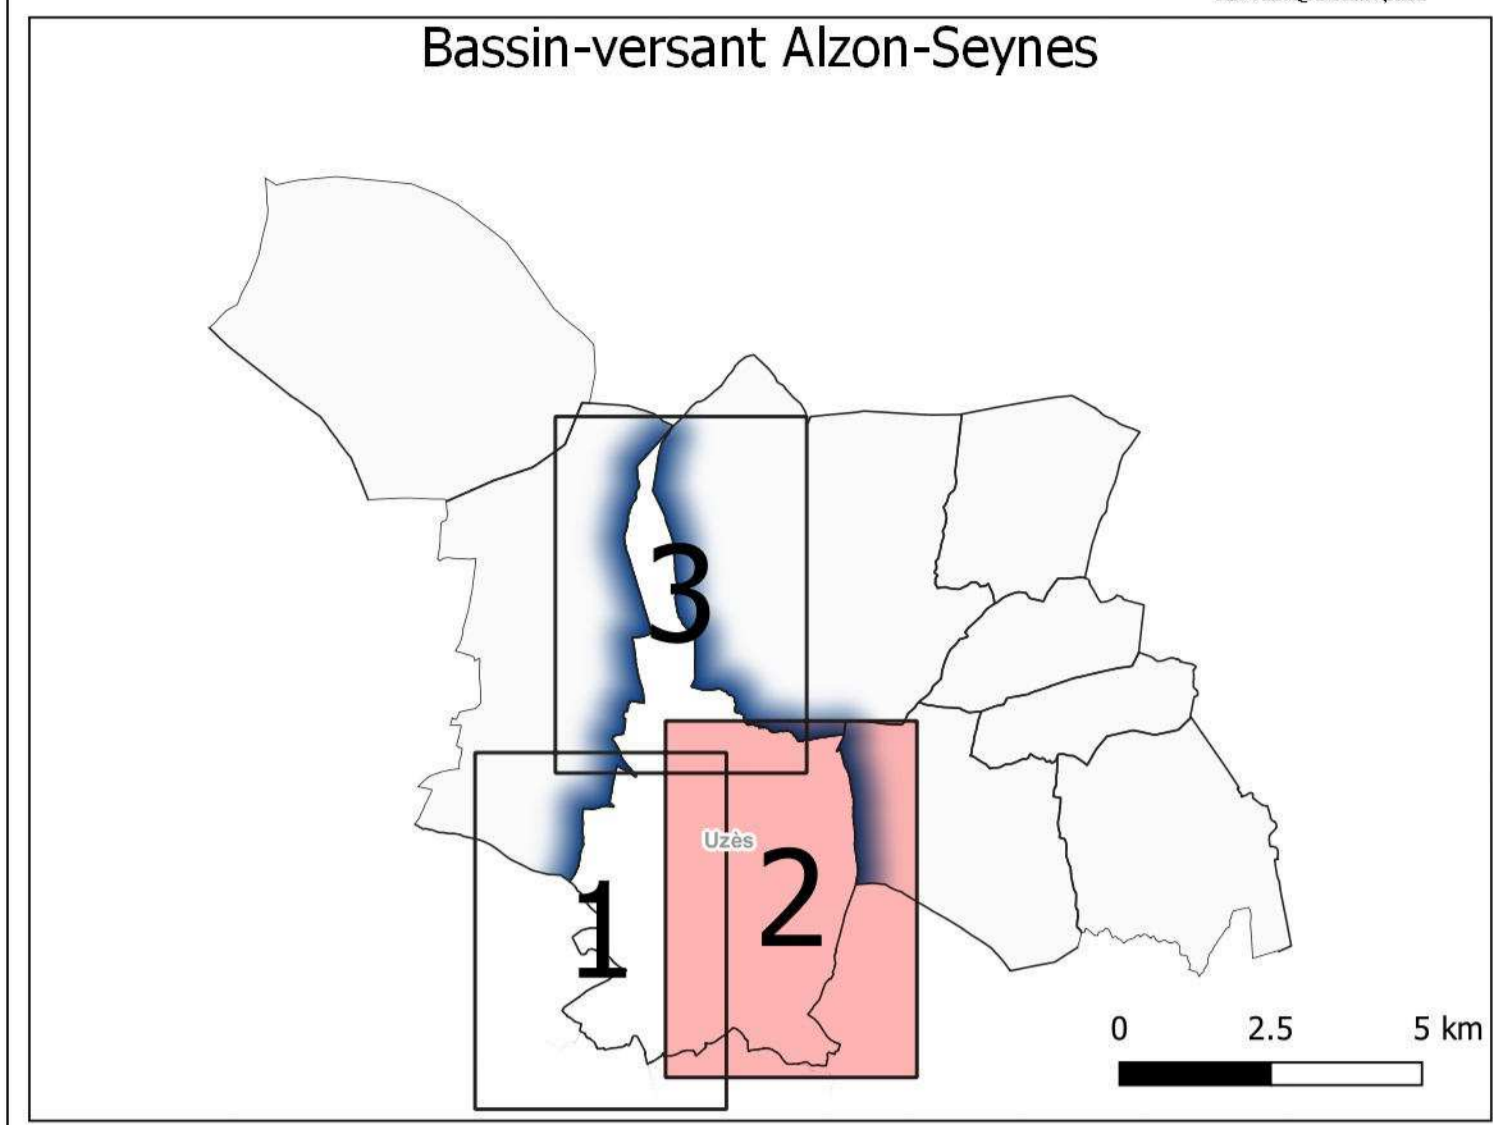

Cartographie des enjeux

Légende

Enjeux

- Zone Urbaine - U
- Centre Urbain dense - Ucu

Echelle : 1/5000 ème
0 100 200 300 m

Bassin-versant Alzon-Seynes

Cartographie des enjeux

Légende

- Enjeux
- Zone Urbaine - U
 - Centre Urbain dense - Ucu

Echelle : 1/5000 ème

0 100 200 300 m

Bassin-versant Alzon-Seynes

Cartographie des enjeux

Légende

- Enjeux
- Zone Urbaine - U
 - Centre Urbain dense - Ucu

Echelle : 1/5000 ème

0 100 200 300 m

Bassin-versant Alzon-Seynes