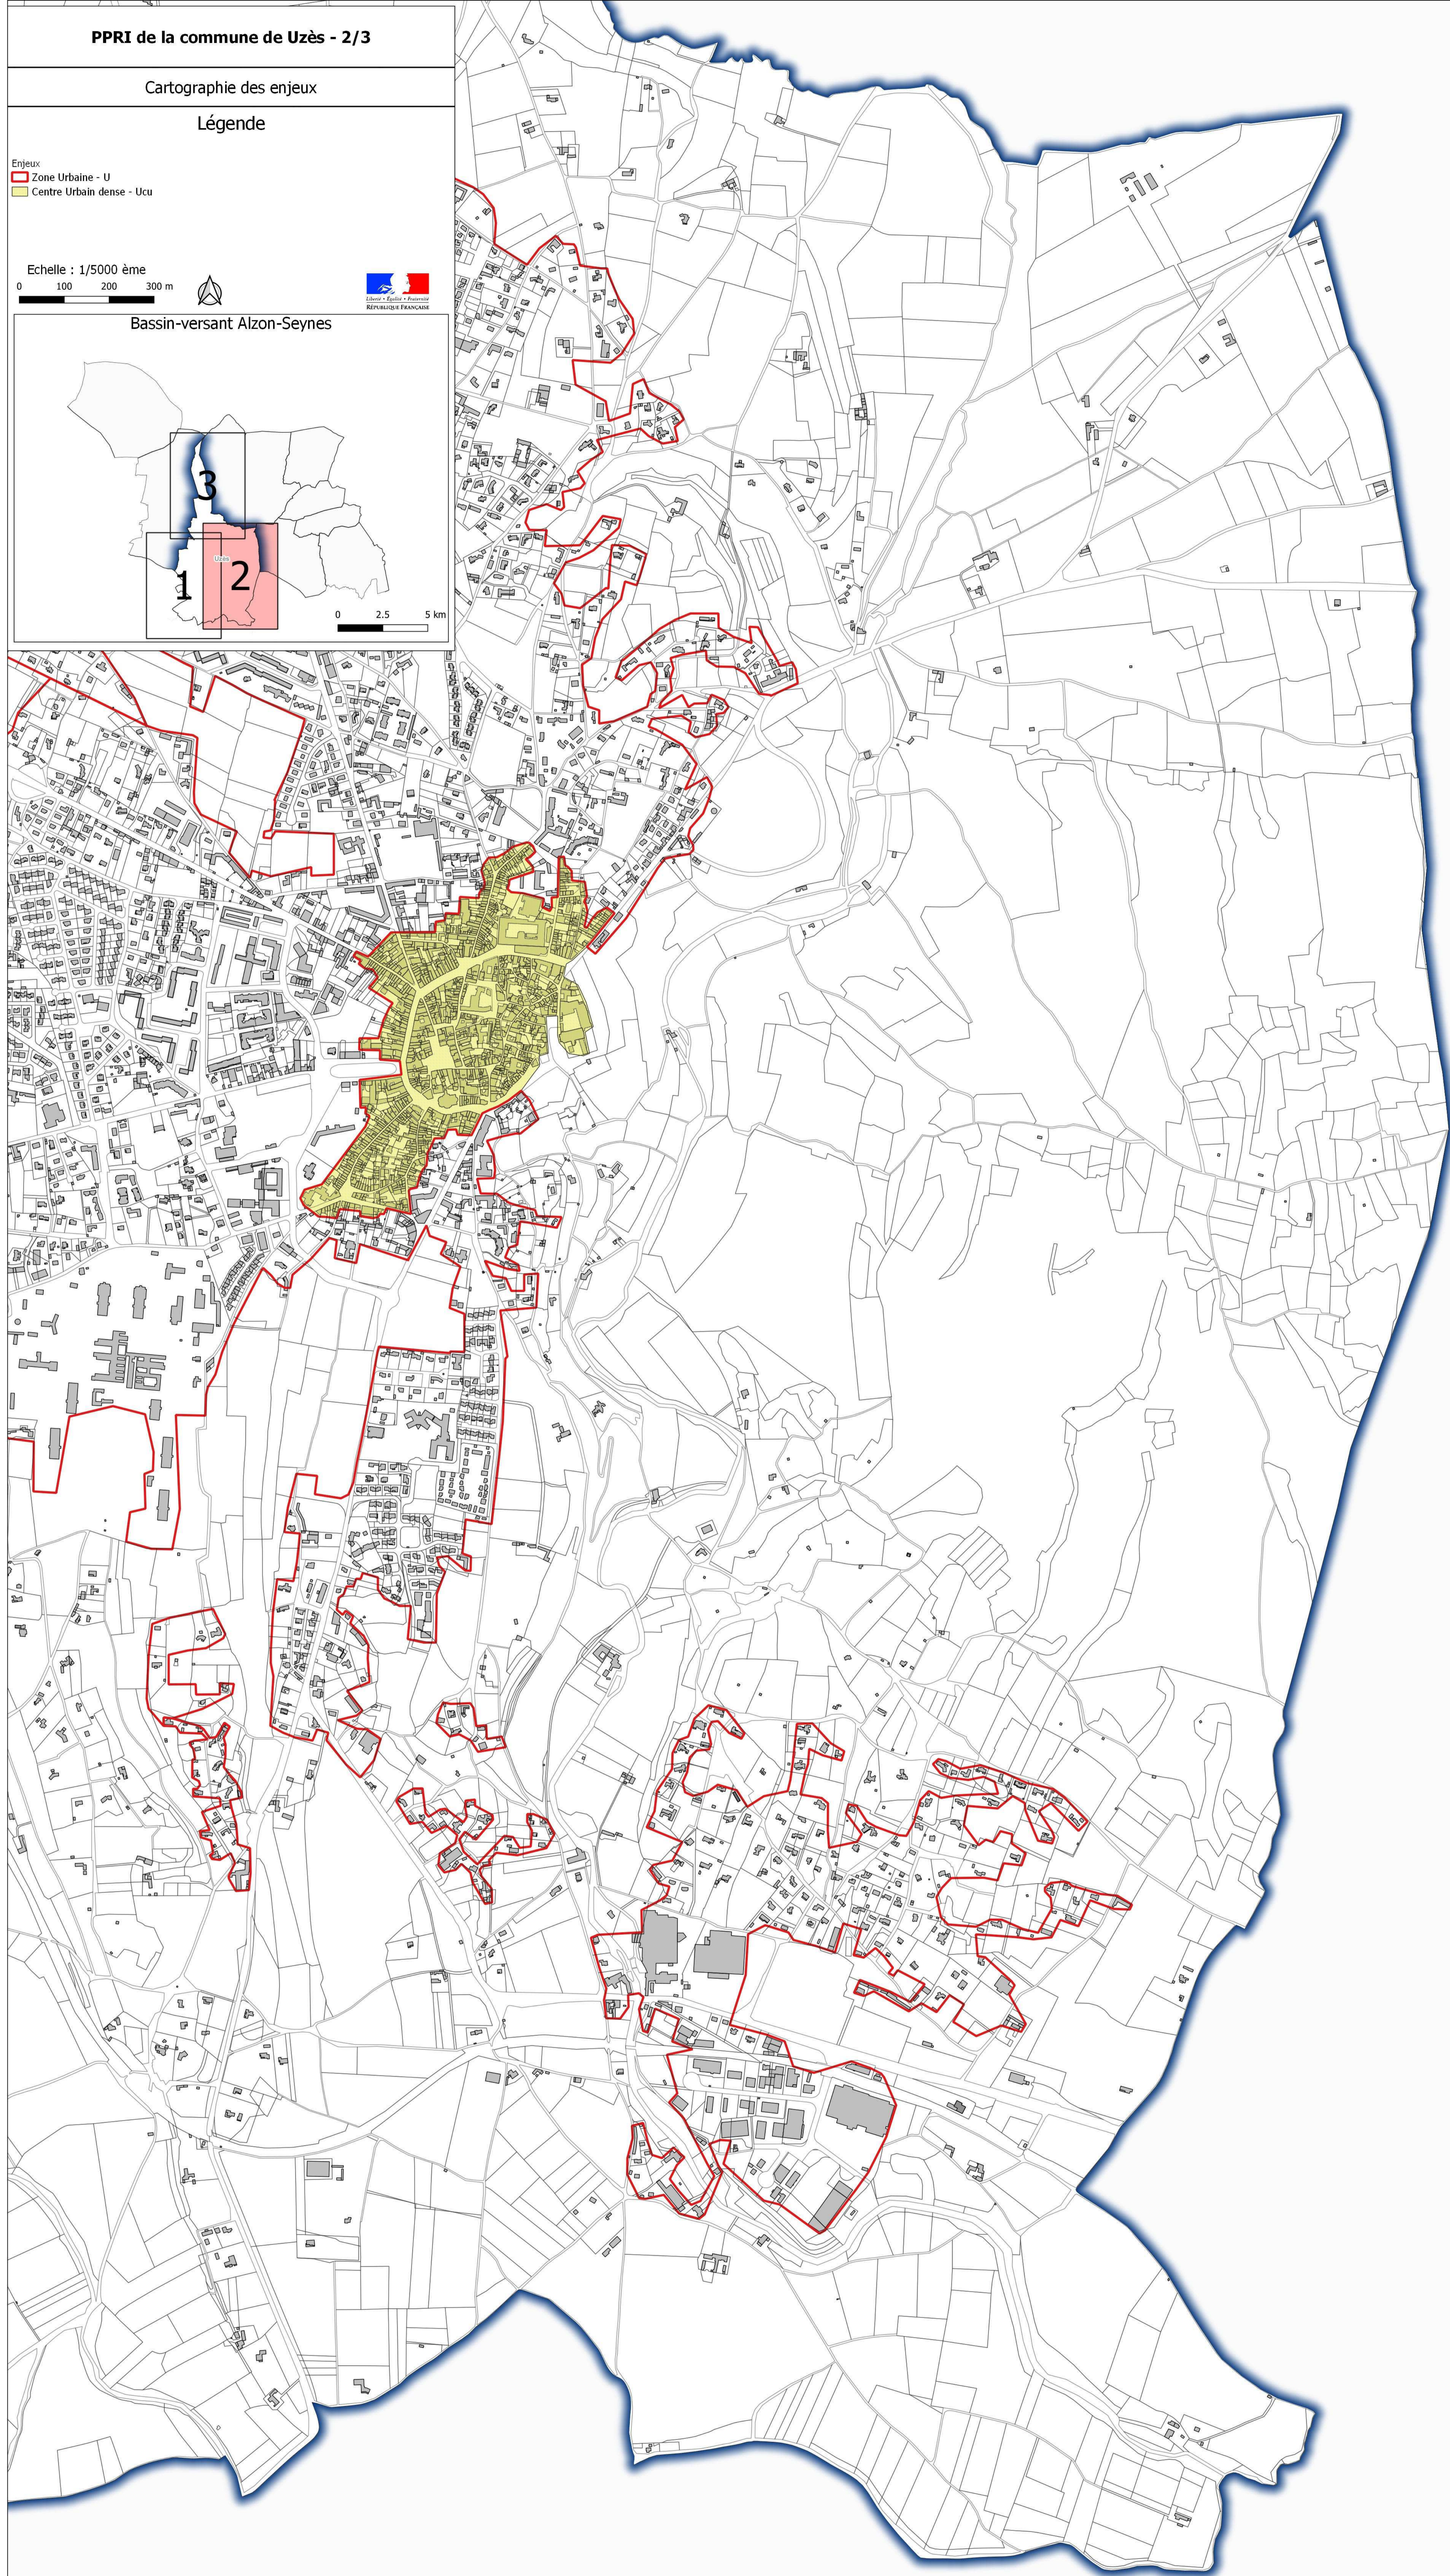

Cartographie des enjeux

Légende

Enjeux

- Zone Urbaine - U
- Centre Urbain dense - Ucu

Echelle : 1/5000 ème
0 100 200 300 m

Bassin-versant Alzon-Seynes

Cartographie des enjeux

Légende

- Enjeux
- Zone Urbaine - U
 - Centre Urbain dense - Ucu

Echelle : 1/5000 ème

0 100 200 300 m

Bassin-versant Alzon-Seynes

Cartographie des enjeux

Légende

- Enjeux
- Zone Urbaine - U
 - Centre Urbain dense - Ucu

Echelle : 1/5000 ème

0 100 200 300 m

Bassin-versant Alzon-Seynes