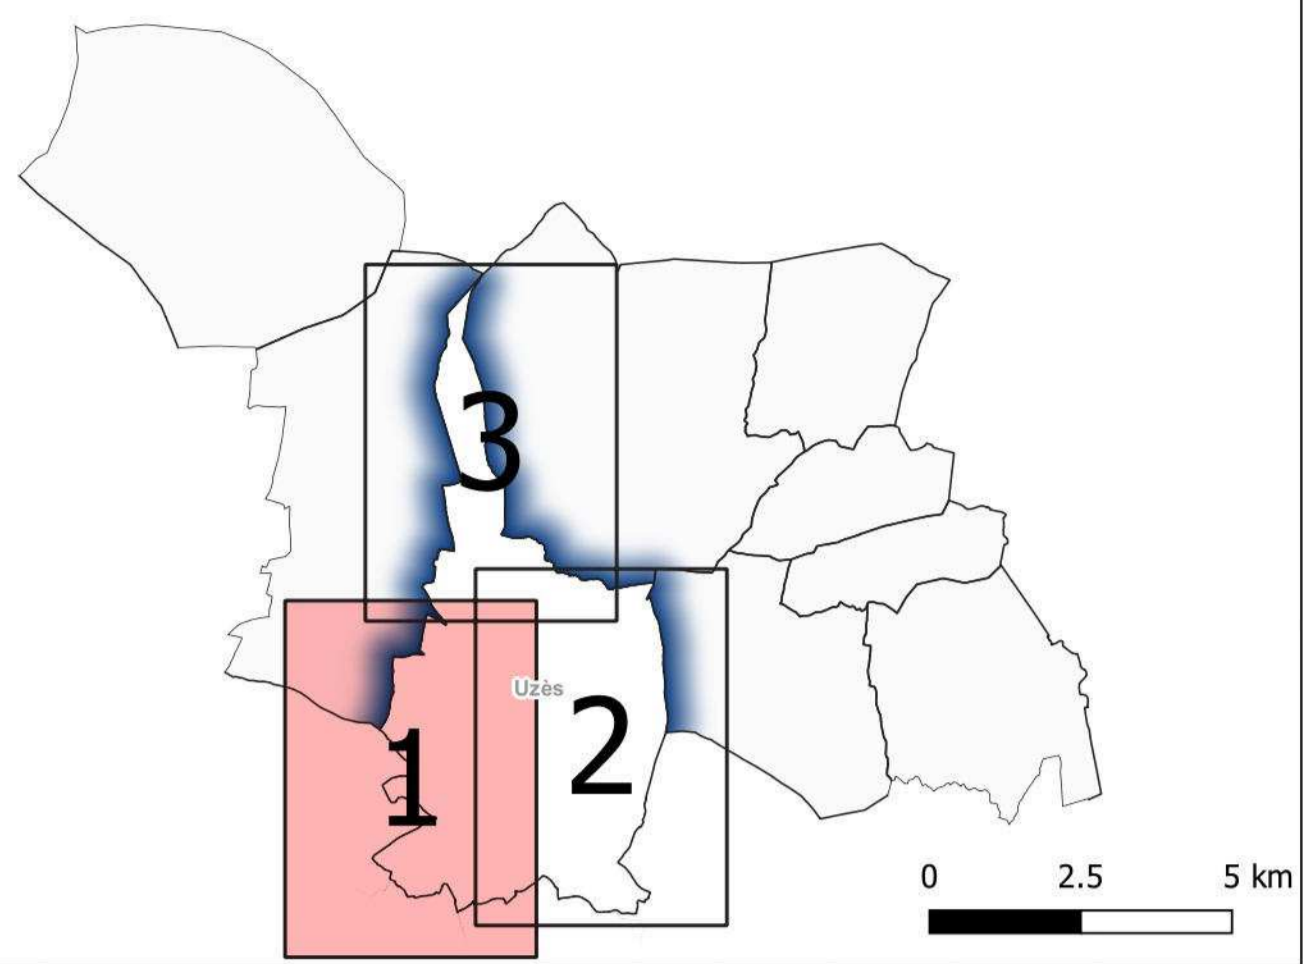

Cartographie des enjeux

Légende

Enjeux

- Zone Urbaine - U
- Centre Urbain dense - Ucu

Echelle : 1/5000 ème
0 100 200 300 m

Bassin-versant Alzon-Seynes

Cartographie des enjeux

Légende

- Enjeux
- Zone Urbaine - U
 - Centre Urbain dense - Ucu

Echelle : 1/5000 ème

0 100 200 300 m

Bassin-versant Alzon-Seynes

Cartographie des enjeux

Légende

- Enjeux
- Zone Urbaine - U
 - Centre Urbain dense - Ucu

Echelle : 1/5000 ème

0 100 200 300 m

Bassin-versant Alzon-Seynes