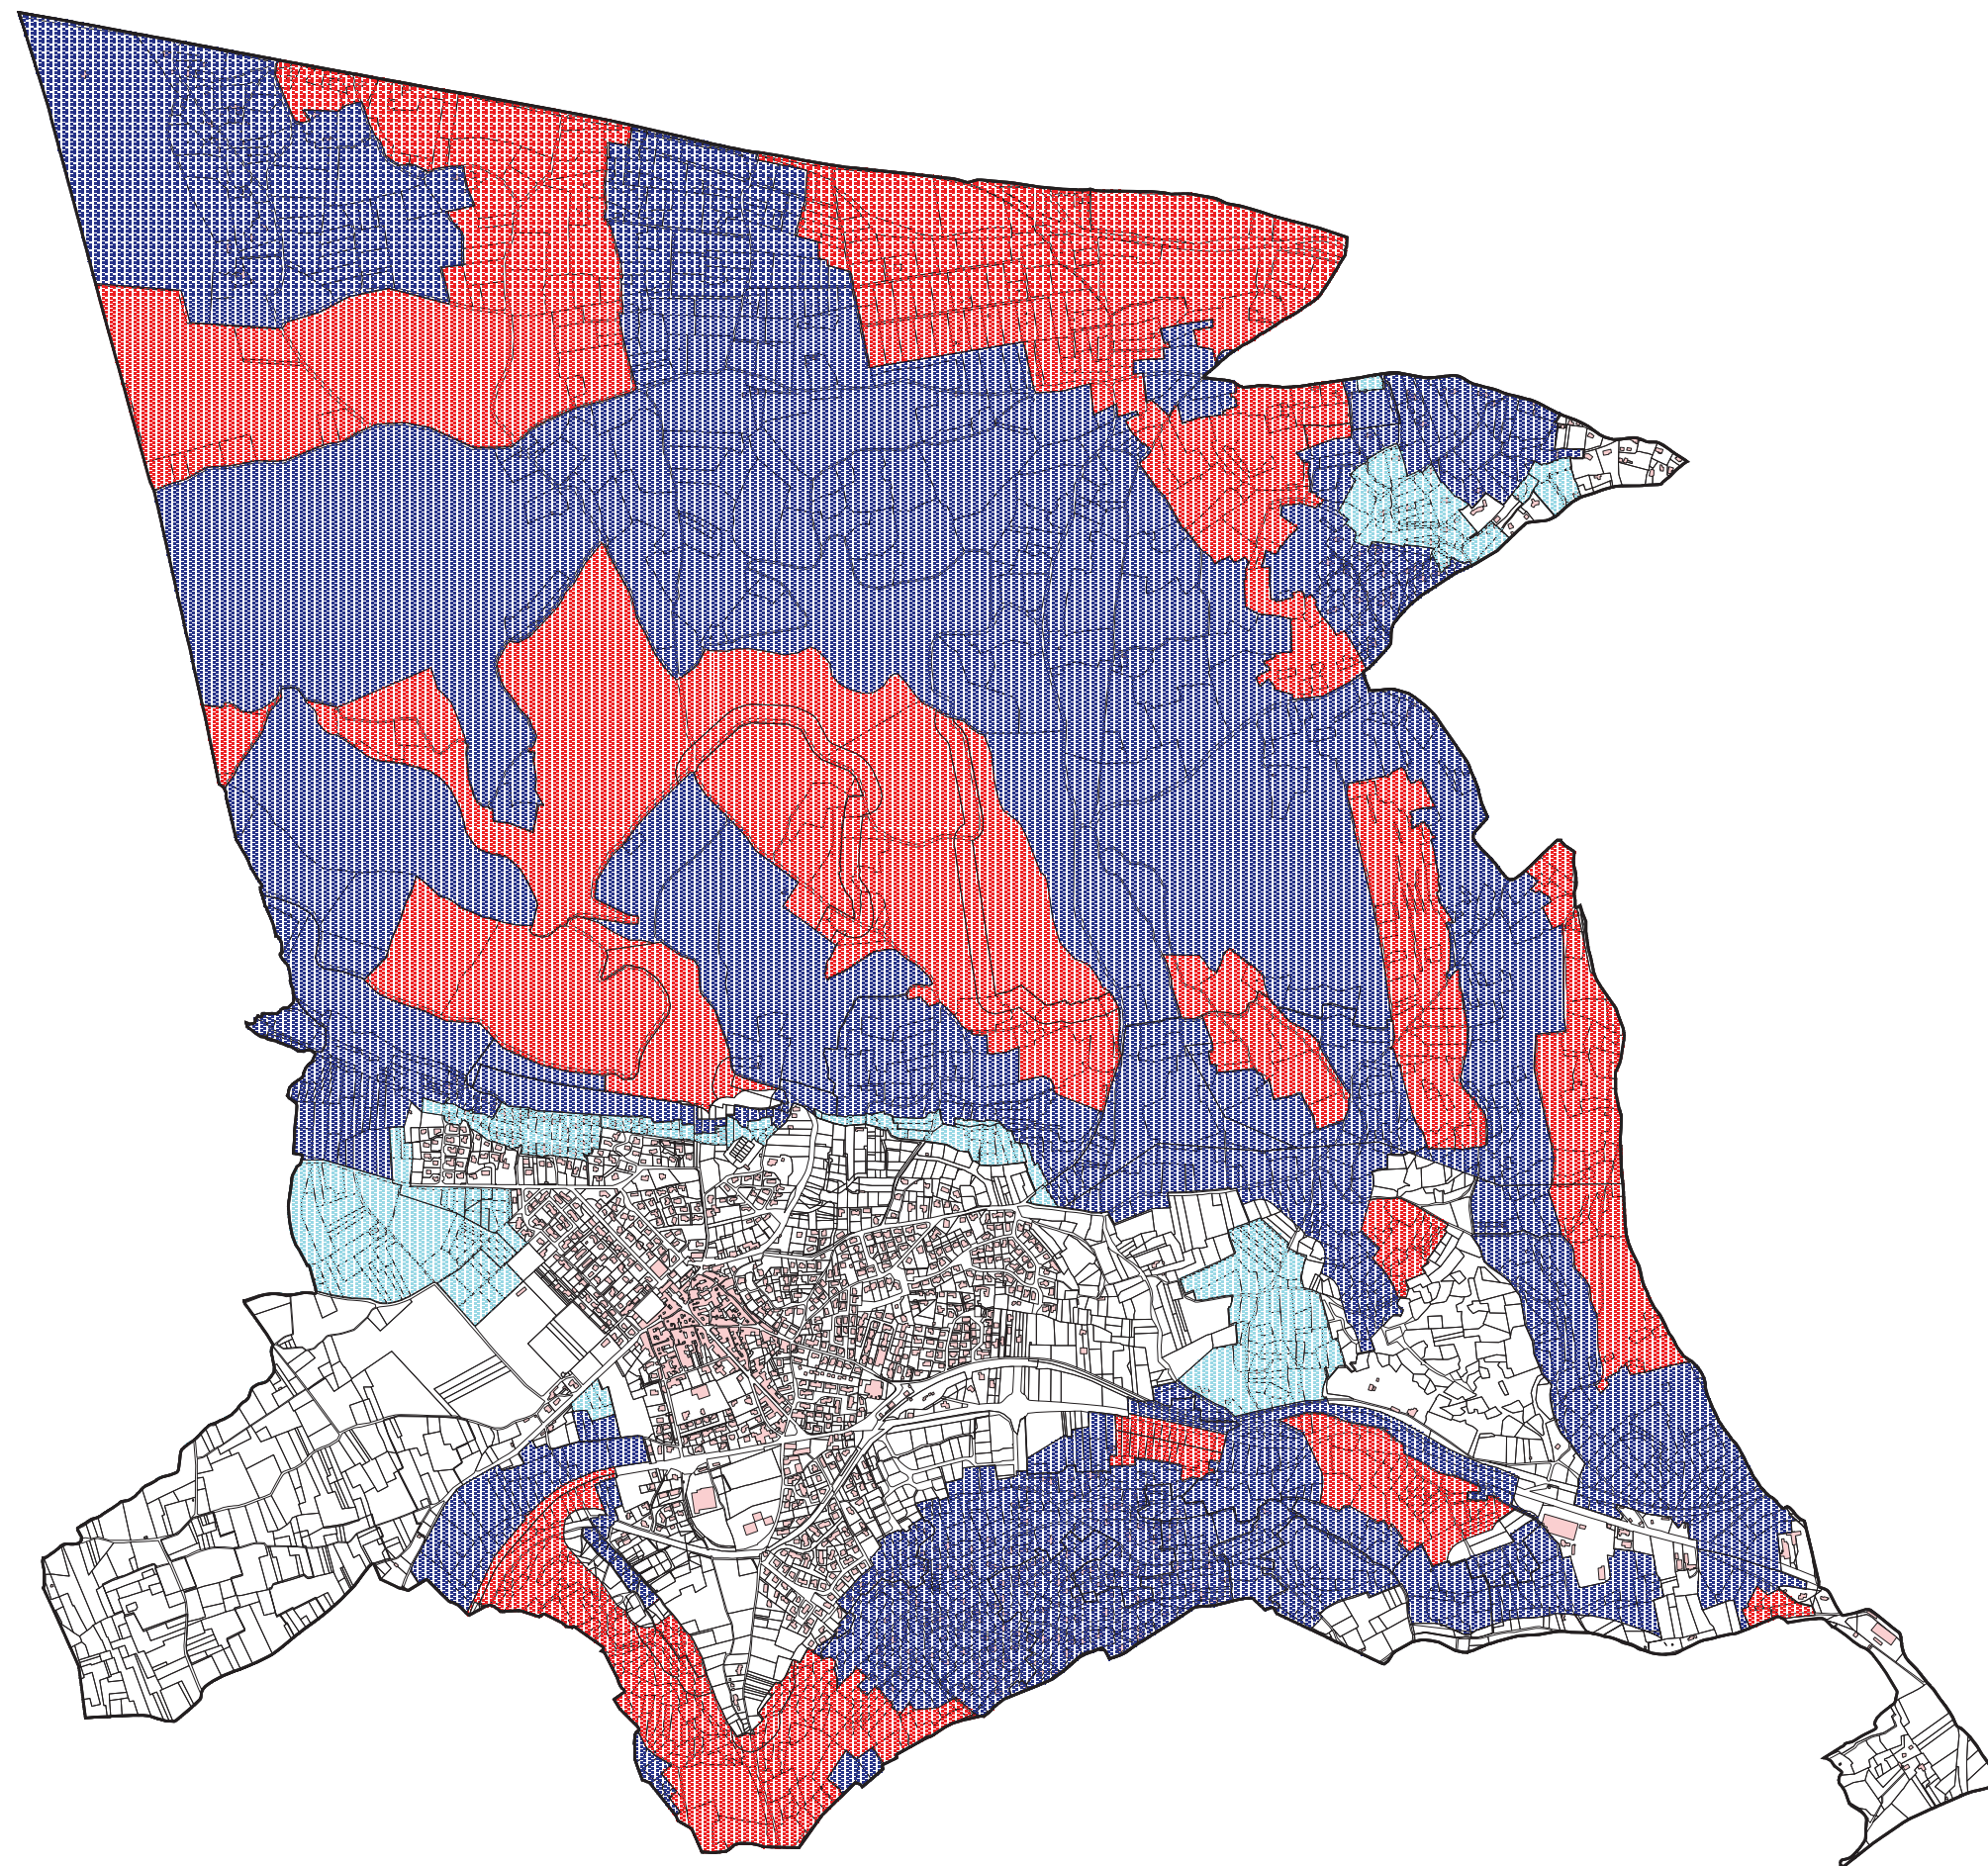

Commune de CAVEIRAC
PLAN DE PREVENTION
DES RISQUES INCENDIES DE FORETS

SOTUR
OT/SIG

Date : février 2012
Document :
PPRIF_Caveirac.wor

Echelle : 1/20 000°

Données utilisées :

- Bati de la BDTOPO® (IGN)

Zonage PPRIF

- B1 : risque modéré
- B2 : risque faible
- NCR : risque nul ou très faible
- R : risque fort