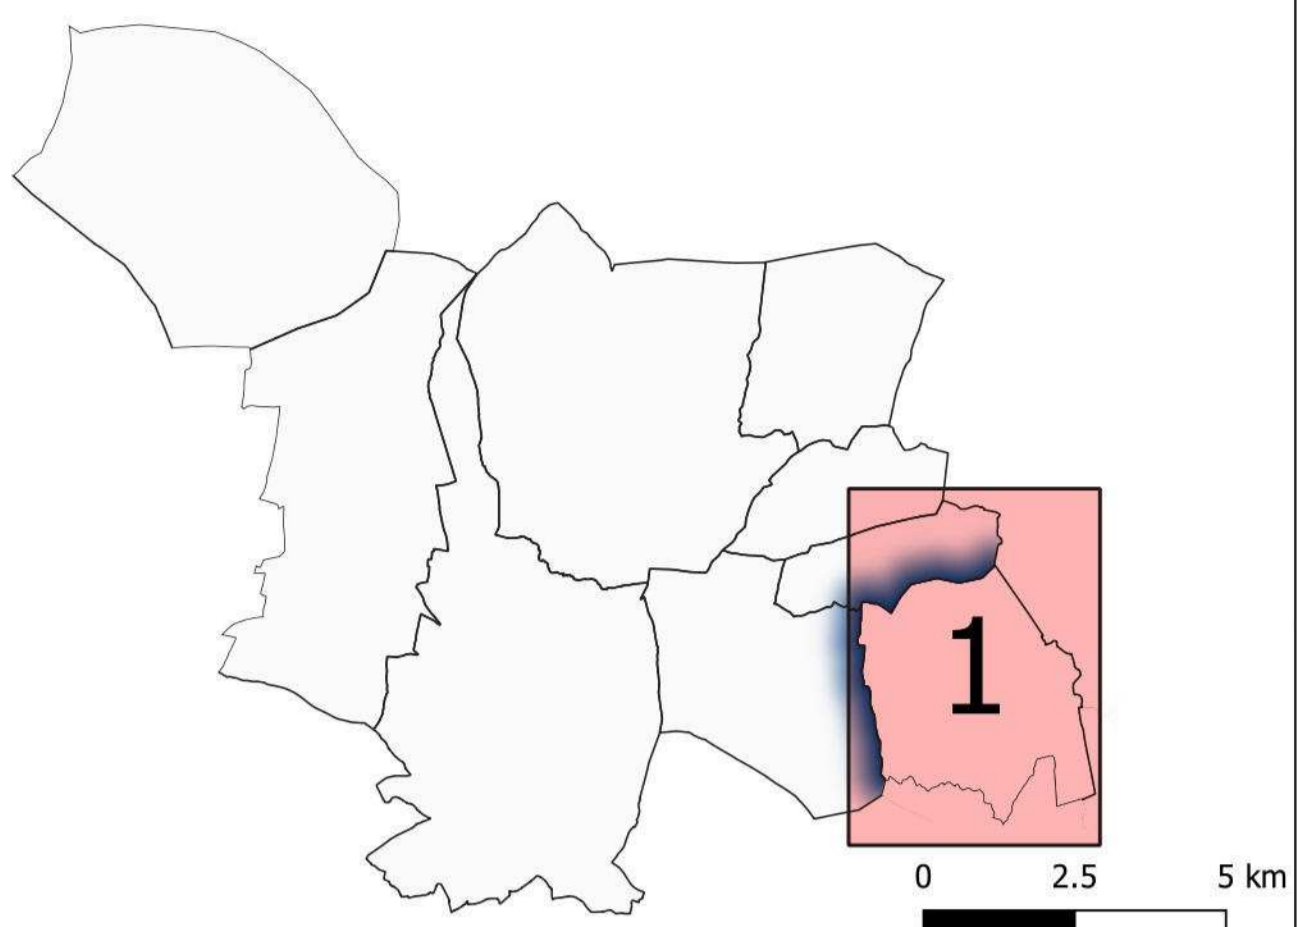

Cartographie des enjeux

Légende

Enjeux

- Zone Urbaine - U
- Centre Urbain dense - Ucu

Echelle : 1/5000 ème

0 100 200 300 m

REPUBLIQUE FRANÇAISE

Bassin-versant Alzon-Seynes

0 2.5 5 km