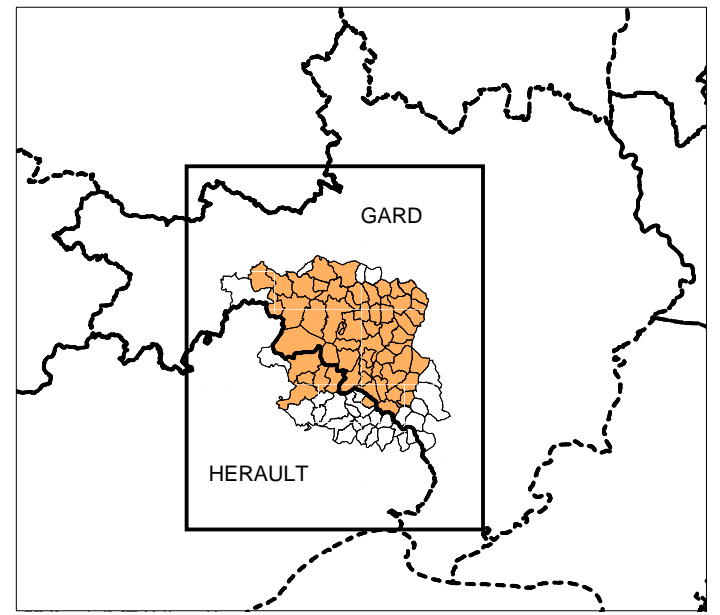

PREFECTURE DU GARD
 PREFECTURE DE L'HERAULT

**Zone de Répartition des Eaux
 Bassin versant du Vidourle**

SEMA

Date : 09/09/2013
 COPYRIGHT IGN

	Communes concernées par le périmètre de la ZRE du Vidourle
	Limite du bassin versant du Vidourle
	Limites départementales