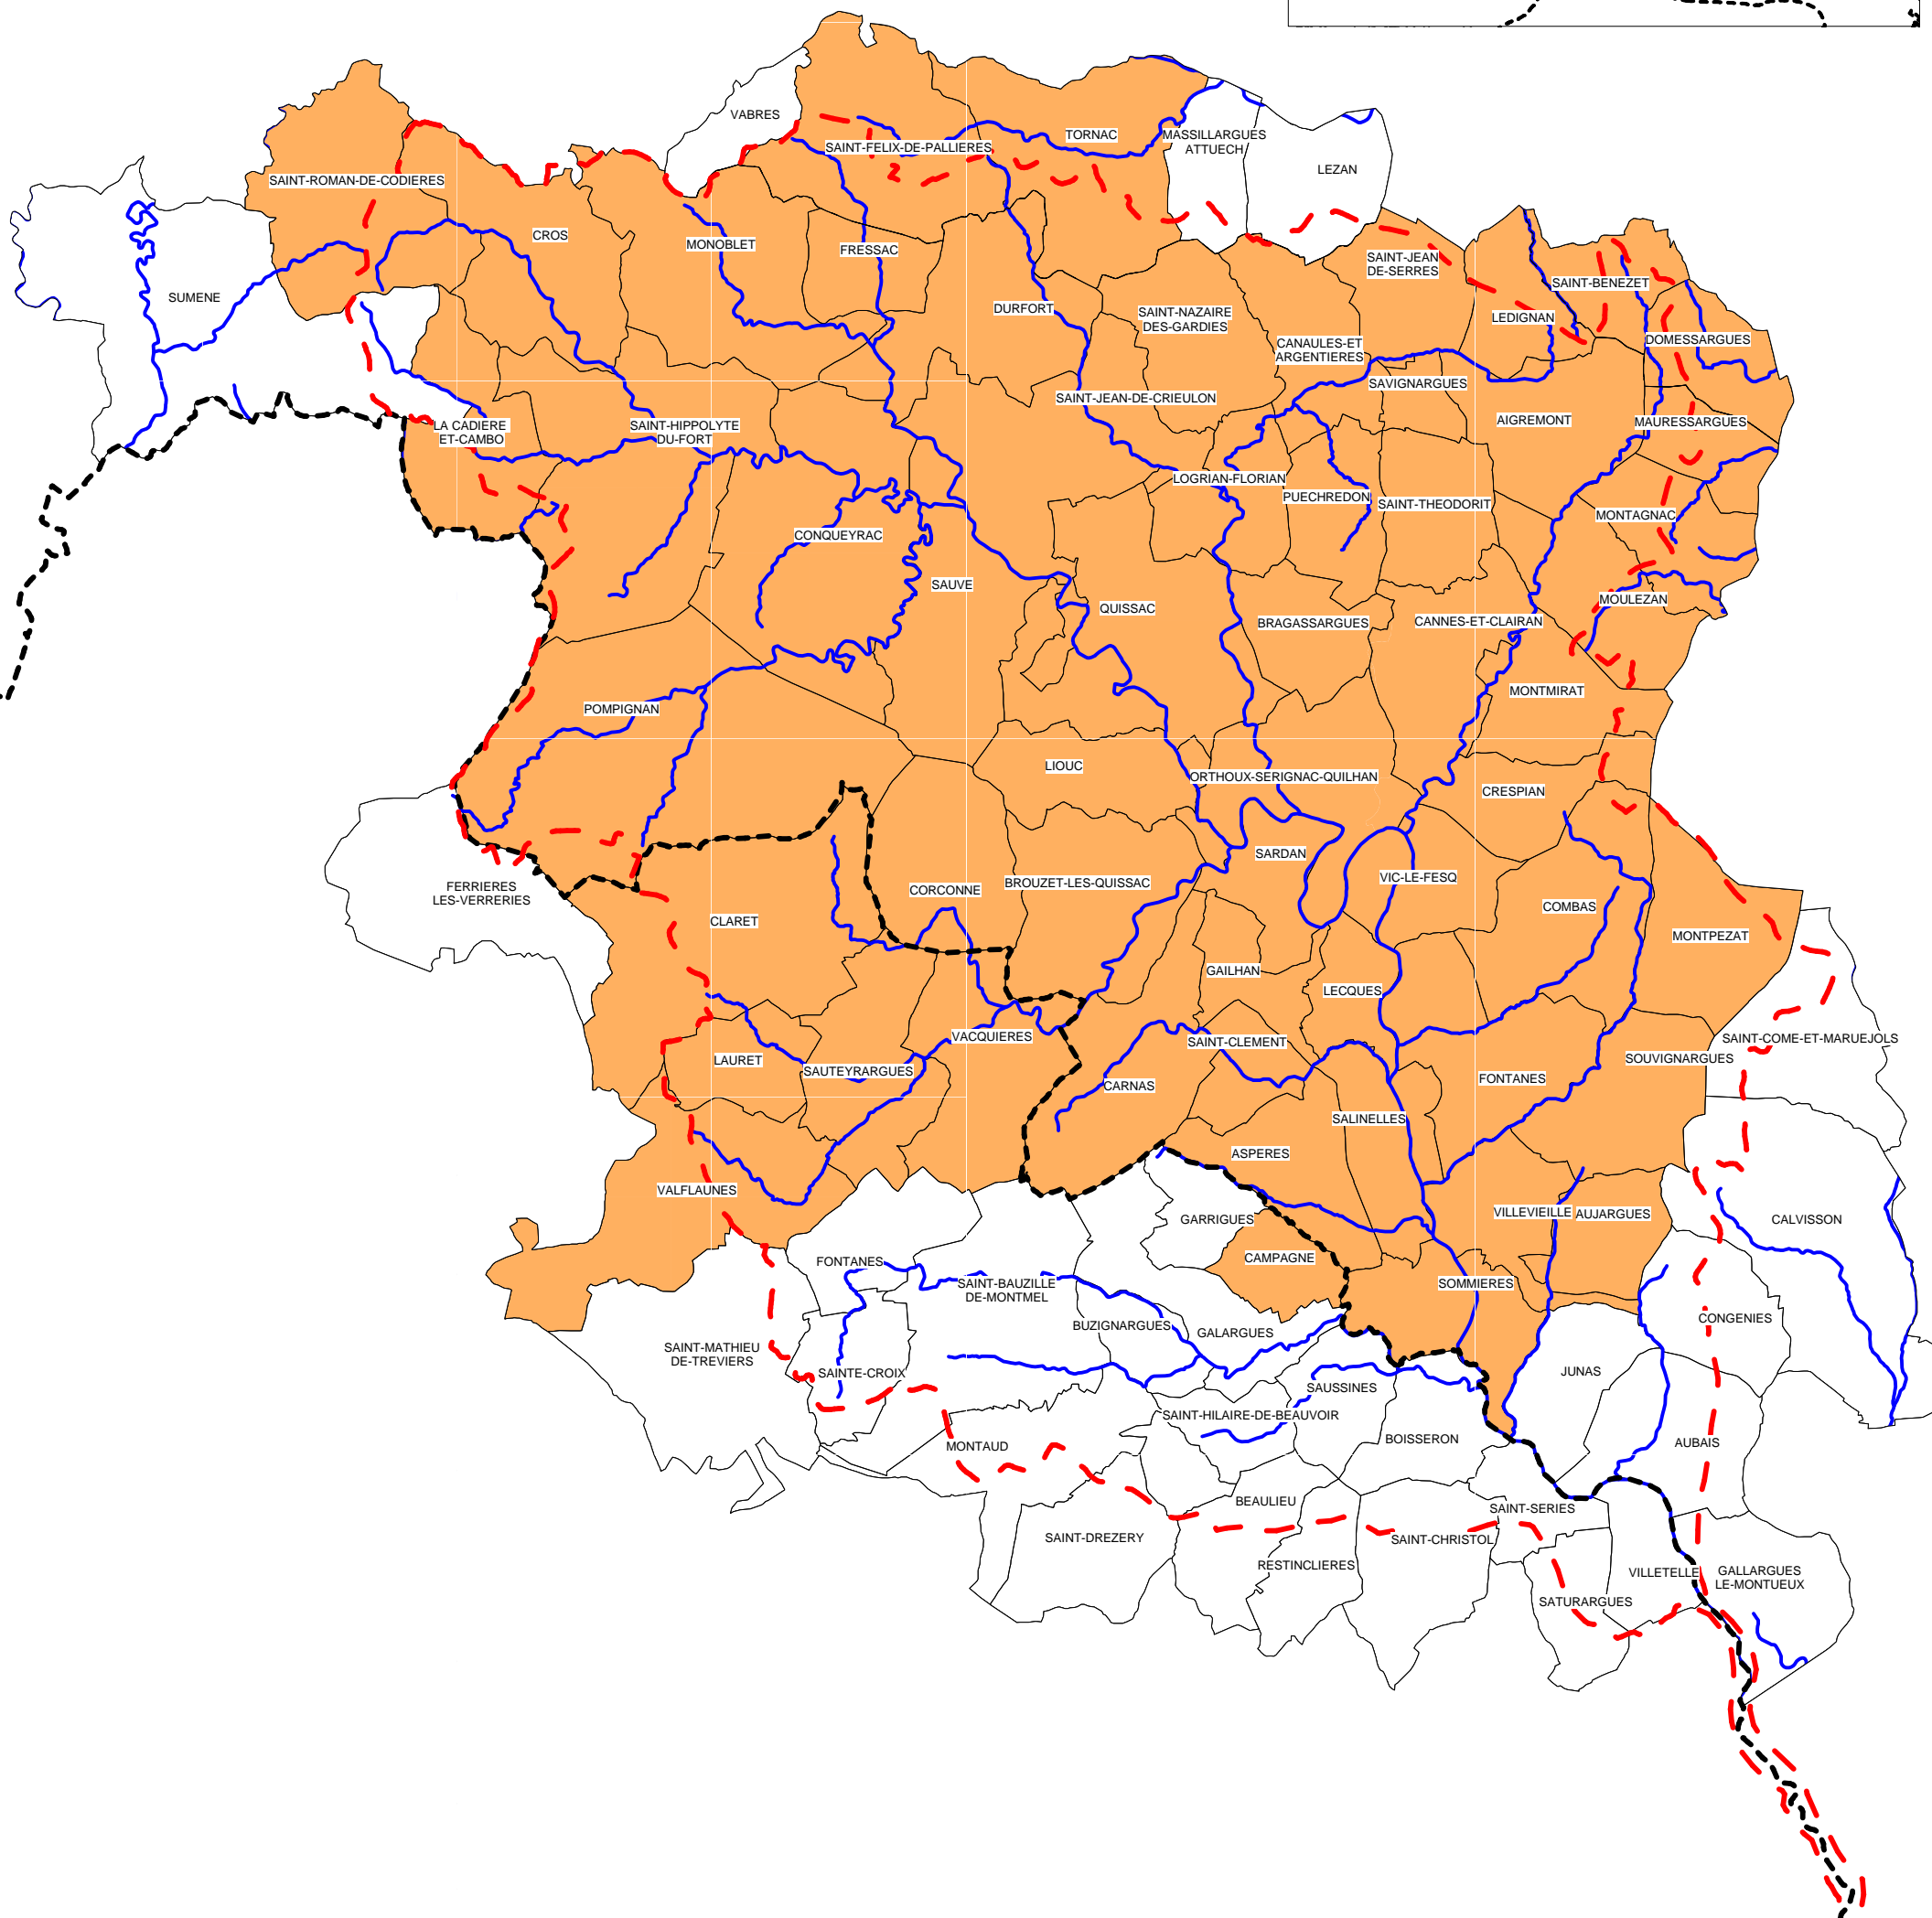

PREFECTURE DU GARD
 PREFECTURE DE L'HERAULT

**Zone de Répartition des Eaux
 Bassin versant du Vidourle**

SEMA

Date : 09/09/2013
 COPYRIGHT IGN

	Communes concernées par le périmètre de la ZRE du Vidourle
	Limite du bassin versant du Vidourle
	Limites départementales